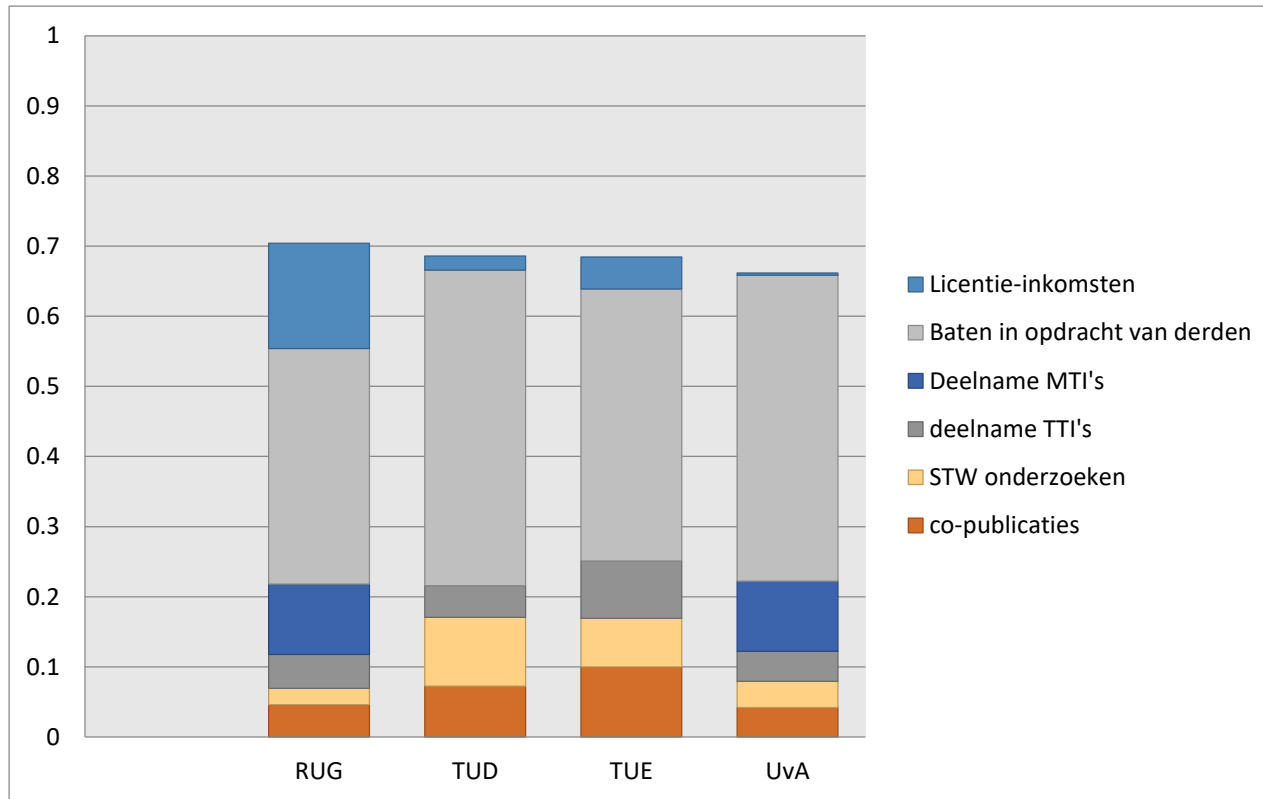

Nieuwe indicatoren

Nieuwe indicator, internationale (Engelstalige) bladen

Nieuwe indicator, online (Engelstalig) bereik

Nieuwe indicator, vernoemingen in het Europees Parlement

Nieuwe indicator, vernoemingen gemeentestukken

Vragen?

f.zwetsloot@scienceworks.nl

Samenstelling Impact Ranking 2017

Samenstelling van de meest ondernemende universiteit

De meest ondernemende universiteit

De meest ondernemende universiteit

De meest ondernemende universiteit

De meest ondernemende universiteit

Universiteit Twente

Meest ondernemende universiteit

Samenstelling best samenwerkende universiteit

Best samenwerkende universiteit

Best samenwerkende universiteit

Best samenwerkende universiteit

Best samenwerkende universiteit

Wageningen UR

Best samenwerkende universiteit

Samenstelling best communicerende universiteit

best communicerende universiteit

best communicerende universiteit

best communicerende universiteit