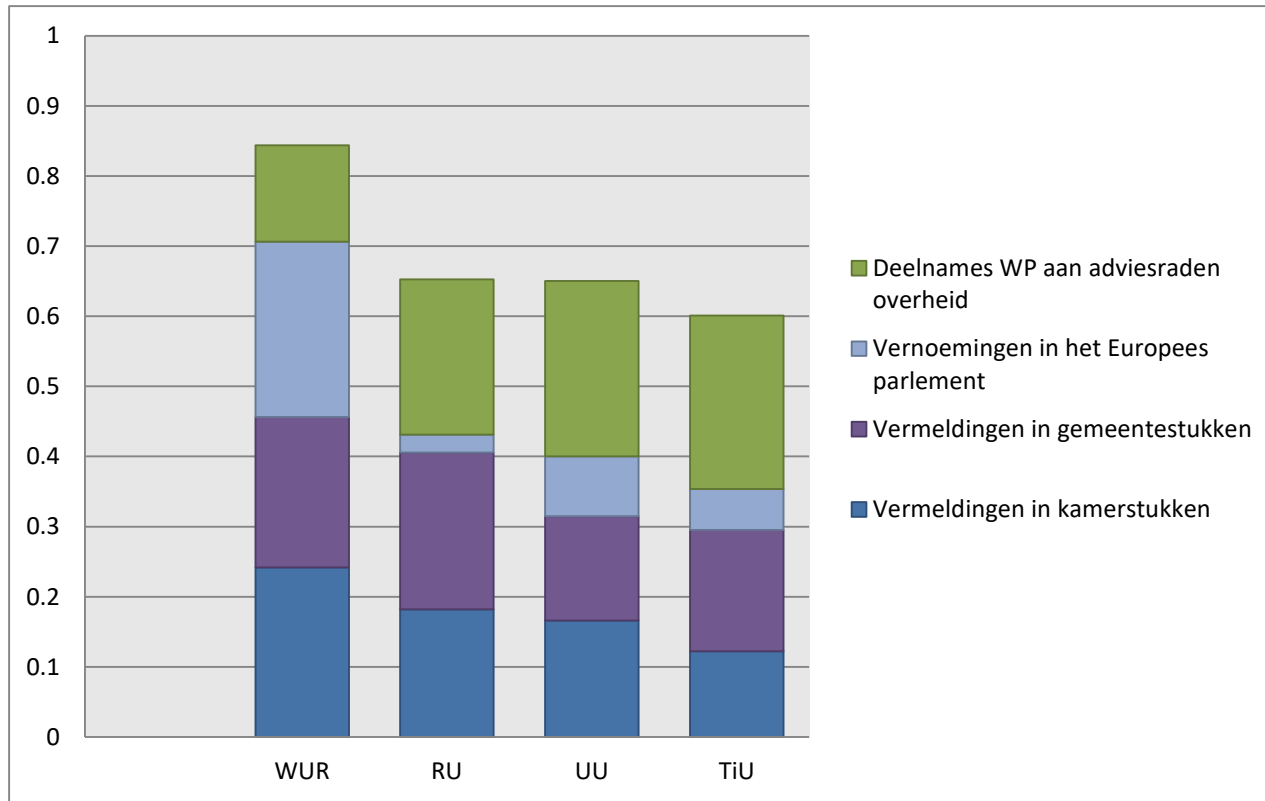

De meest ondernemende universiteit

Universiteit Twente

Meest ondernemende universiteit

Samenstelling best samenwerkende universiteit

Best samenwerkende universiteit

Best samenwerkende universiteit

Best samenwerkende universiteit

Best samenwerkende universiteit

Wageningen UR

Best samenwerkende universiteit

Samenstelling best communicerende universiteit

best communicerende universiteit

best communicerende universiteit

best communicerende universiteit

best communicerende universiteit

Tilburg University

best communicerende
universiteit

Samenstelling meest maatschappelijke universiteit

meest maatschappelijke universiteit

meest maatschappelijke universiteit

meest maatschappelijke universiteit

meest maatschappelijke universiteit

Universiteit van Amsterdam

Meest maatschappelijke universiteit

Samenstelling Impact Ranking 2017

Impact Ranking 2017

Impact Ranking 2017