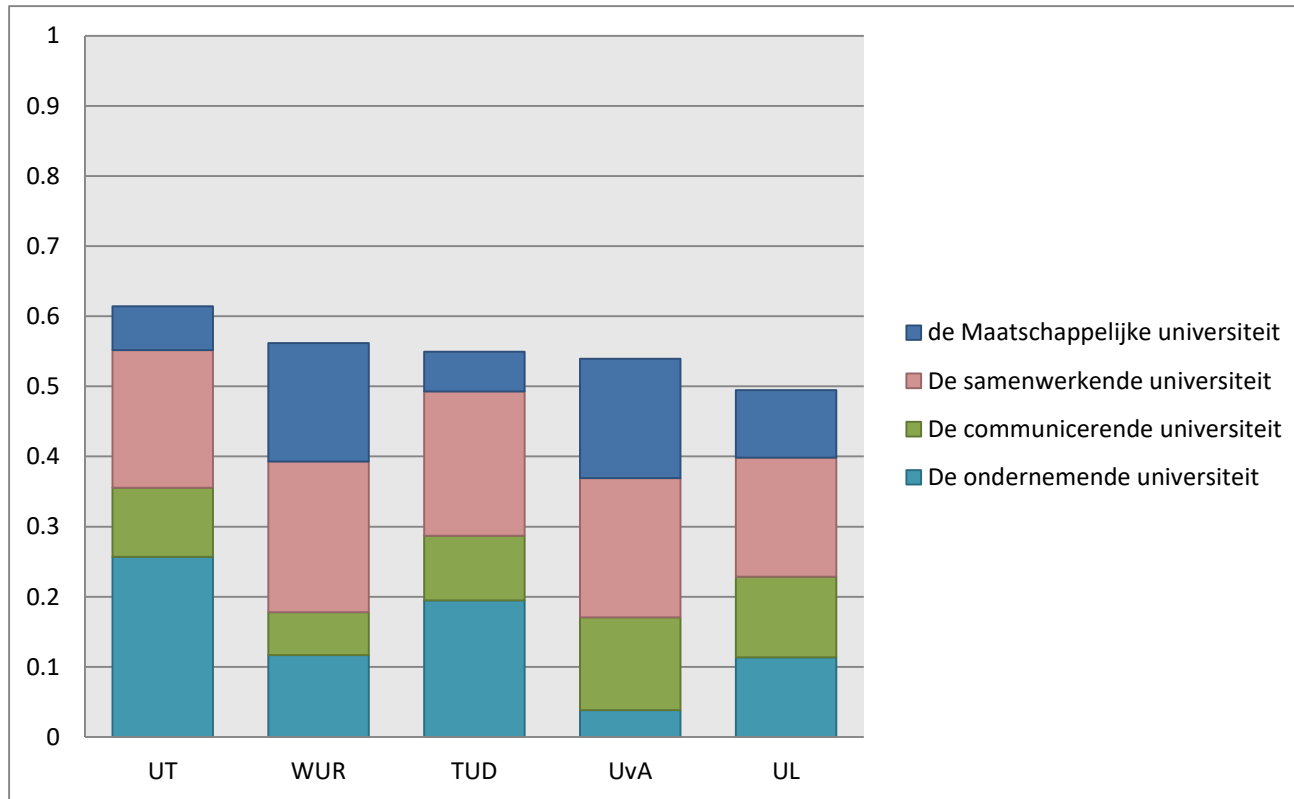

Best samenwerkende universiteit

Wageningen UR

Best samenwerkende universiteit

Samenstelling best communicerende universiteit

best communicerende universiteit

best communicerende universiteit

best communicerende universiteit

best communicerende universiteit

Tilburg University

best communicerende
universiteit

Samenstelling meest maatschappelijke universiteit

meest maatschappelijke universiteit

meest maatschappelijke universiteit

meest maatschappelijke universiteit

meest maatschappelijke universiteit

Universiteit van Amsterdam

Meest maatschappelijke universiteit

Samenstelling Impact Ranking 2017

Impact Ranking 2017

Impact Ranking 2017

Impact Ranking 2017

Impact Ranking 2017

Universiteit Twente

Meest impactvolle Universiteit