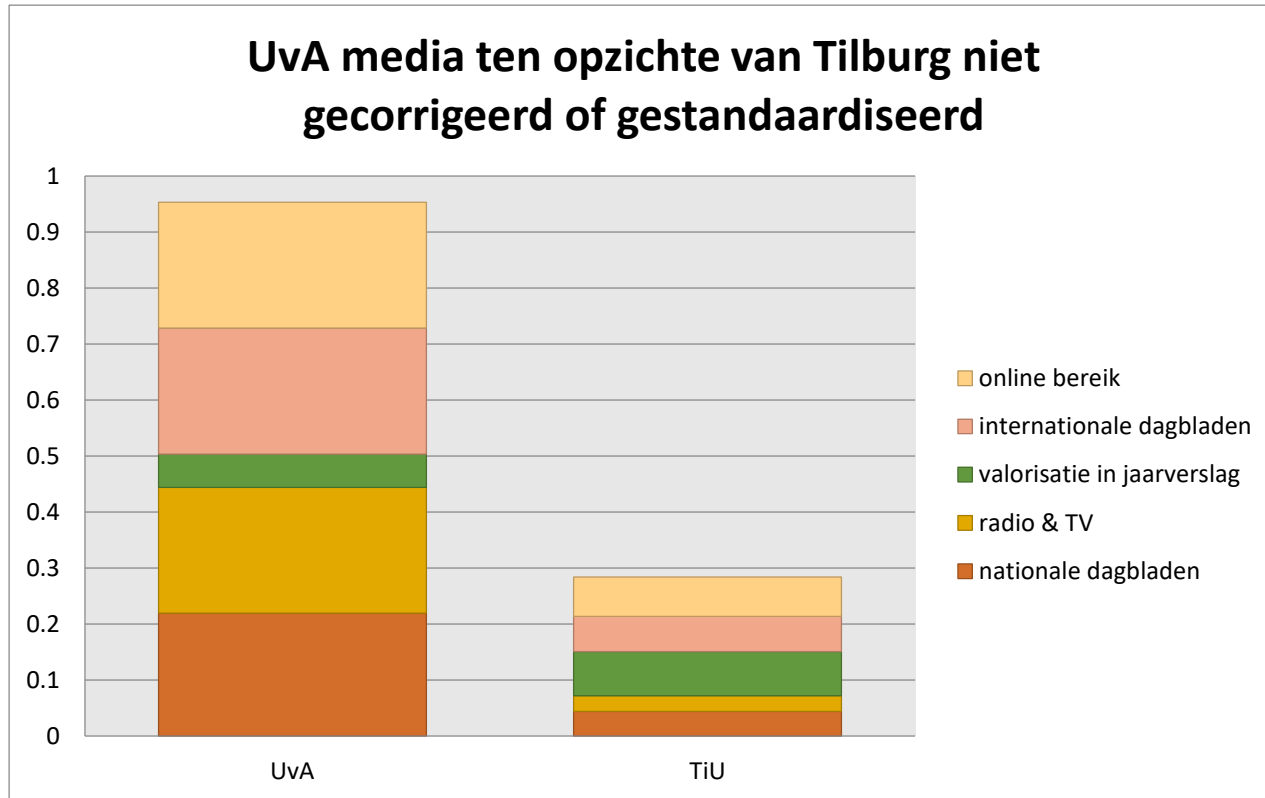

Amsterdam is veelbesproken.....