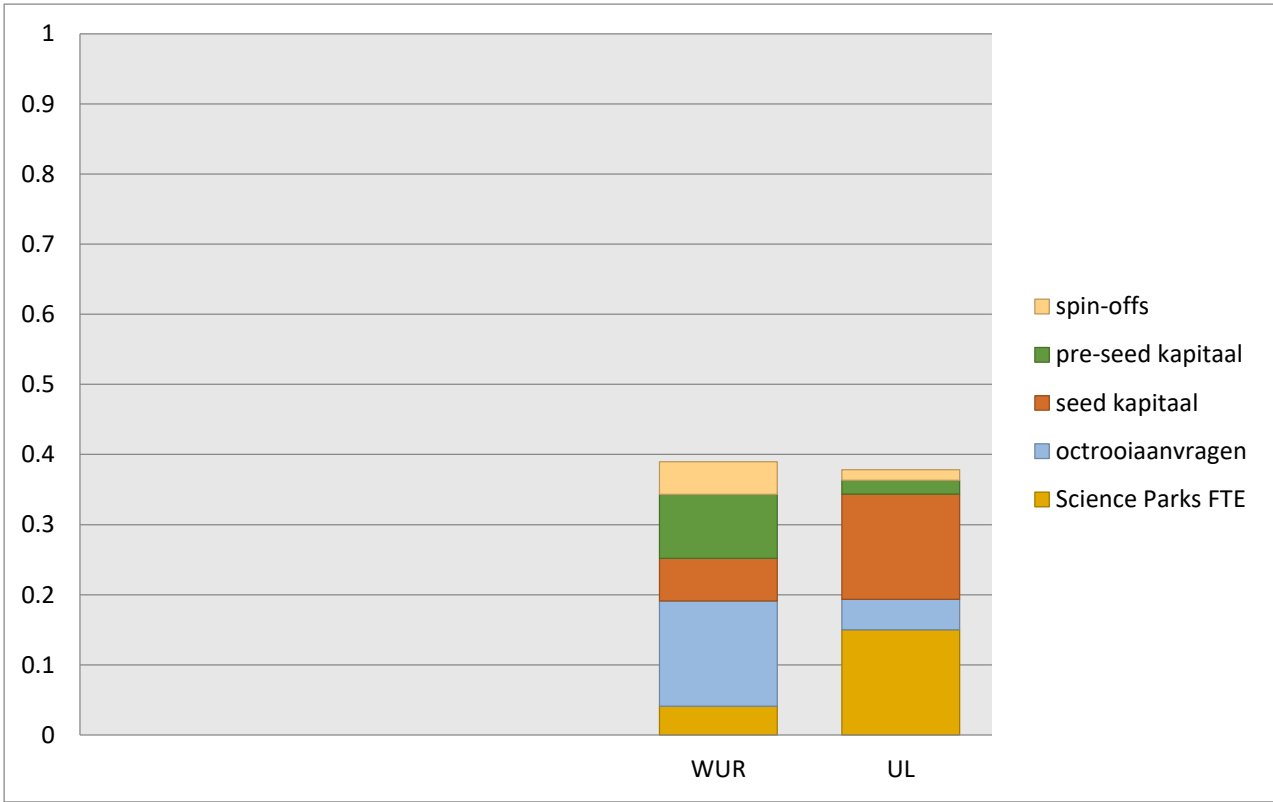

Vragen?

f.zwetsloot@scienceworks.nl

Samenstelling Impact Ranking 2017

Samenstelling van de meest ondernemende universiteit

De meest ondernemende universiteit

De meest ondernemende universiteit

De meest ondernemende universiteit

De meest ondernemende universiteit

Universiteit Twente

Meest ondernemende universiteit

Samenstelling best samenwerkende universiteit

Best samenwerkende universiteit

Best samenwerkende universiteit

Best samenwerkende universiteit