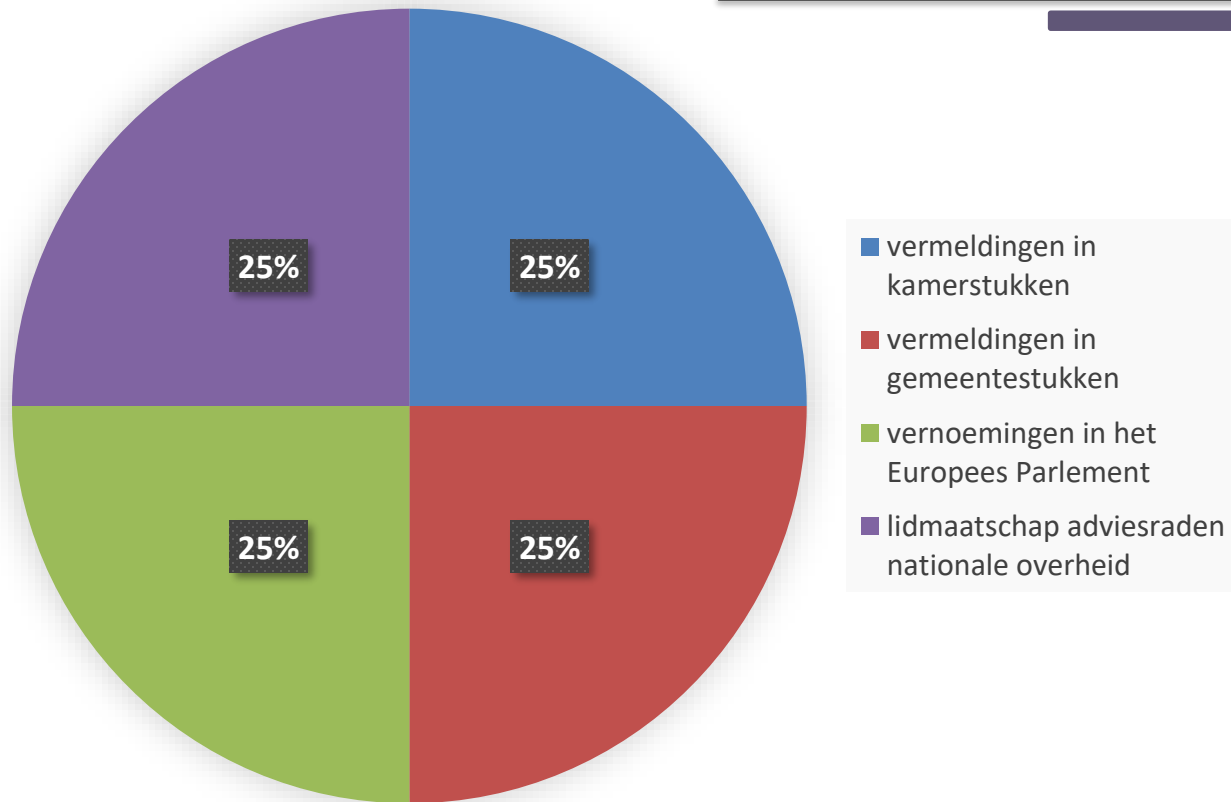

Vragen?

f.zwetsloot@scienceworks.nl

Samenstelling Impact Ranking 2017

Samenstelling van de meest ondernemende universiteit

De meest ondernemende universiteit

De meest ondernemende universiteit

De meest ondernemende universiteit

De meest ondernemende universiteit

Universiteit Twente

Meest ondernemende universiteit

Samenstelling best samenwerkende universiteit

Best samenwerkende universiteit

Best samenwerkende universiteit

Best samenwerkende universiteit

Best samenwerkende universiteit

Wageningen UR

Best samenwerkende universiteit

Samenstelling best communicerende universiteit

best communicerende universiteit

best communicerende universiteit

best communicerende universiteit

best communicerende universiteit

Tilburg University

best communicerende
universiteit

Samenstelling meest maatschappelijke universiteit

meest maatschappelijke universiteit

meest maatschappelijke universiteit