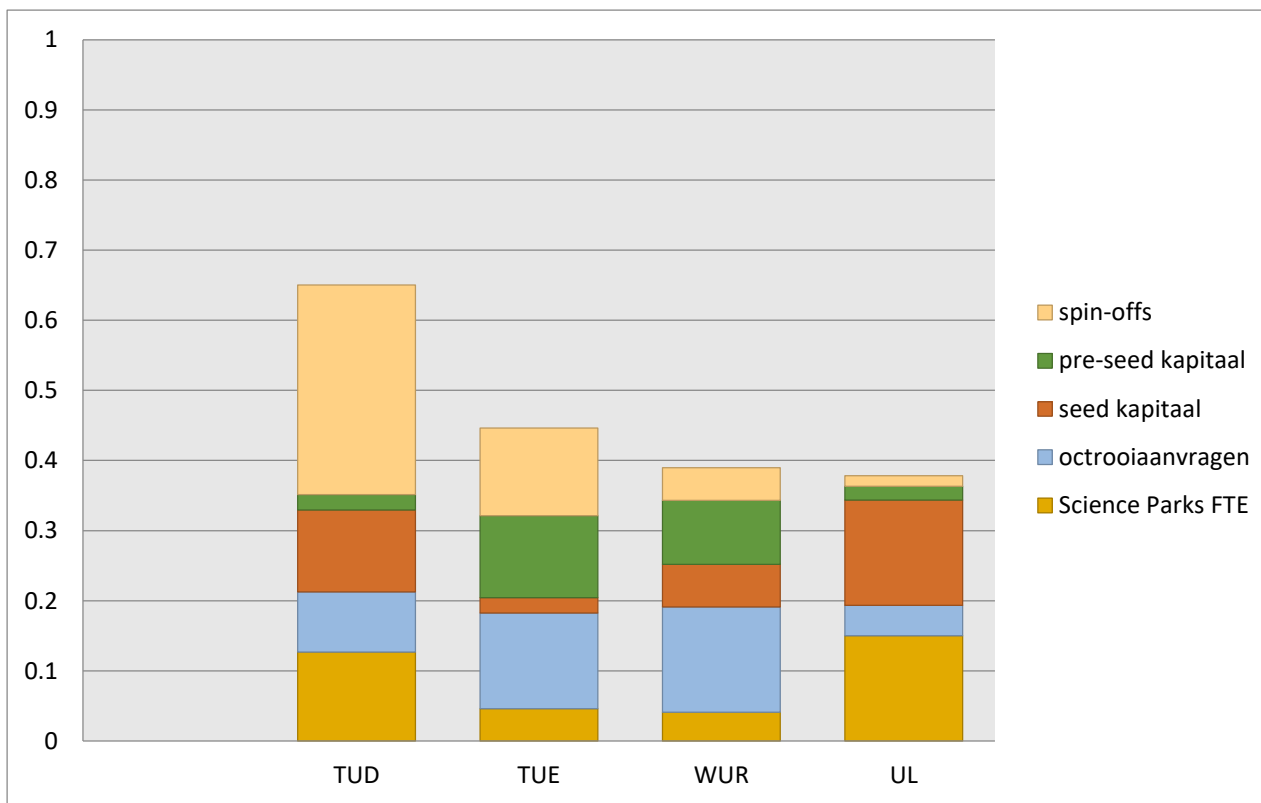

Vragen?

f.zwetsloot@scienceworks.nl

Samenstelling Impact Ranking 2017

Samenstelling van de meest ondernemende universiteit

De meest ondernemende universiteit

De meest ondernemende universiteit

De meest ondernemende universiteit

De meest ondernemende universiteit

Universiteit Twente

Meest ondernemende universiteit

Samenstelling best samenwerkende universiteit

Best samenwerkende universiteit

Best samenwerkende universiteit

Best samenwerkende universiteit