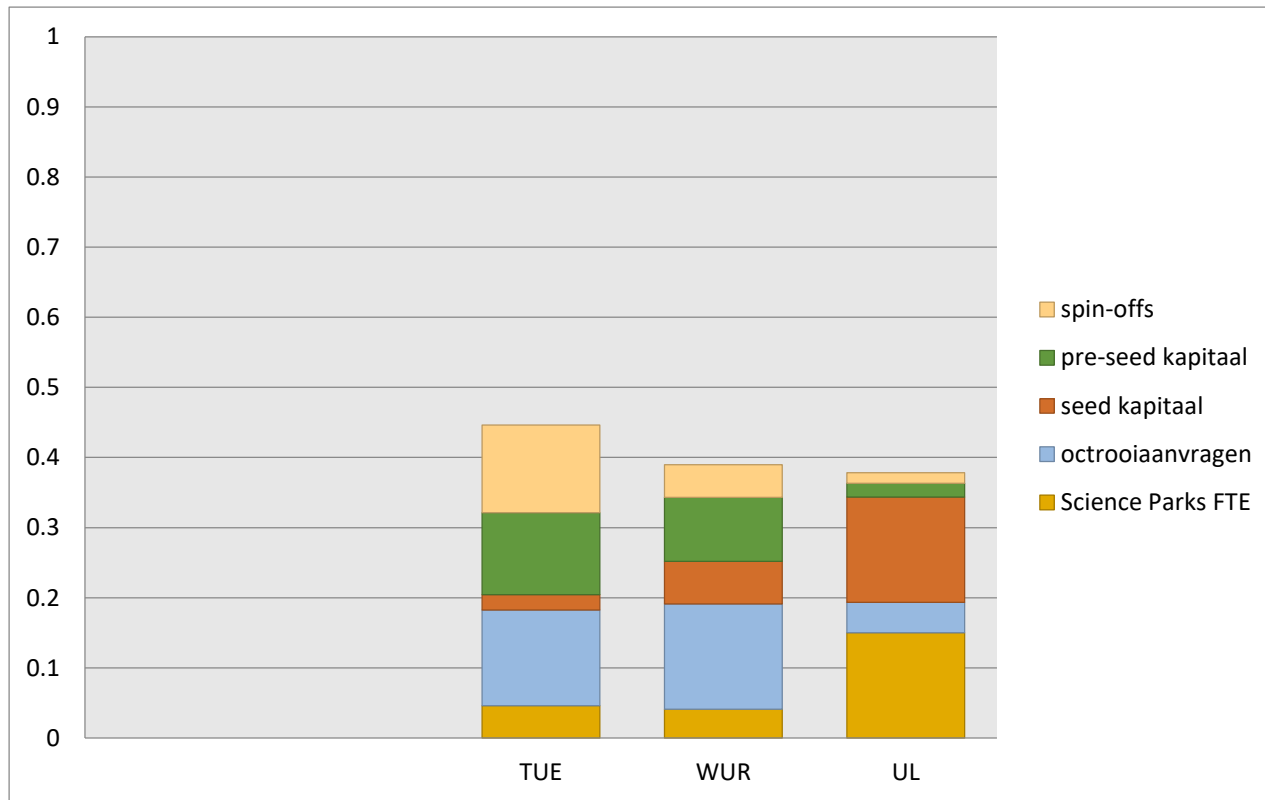

Vragen?

f.zwetsloot@scienceworks.nl

Samenstelling Impact Ranking 2017

Samenstelling van de meest ondernemende universiteit

De meest ondernemende universiteit

De meest ondernemende universiteit

De meest ondernemende universiteit

De meest ondernemende universiteit

Universiteit Twente

Meest ondernemende universiteit

Samenstelling best samenwerkende universiteit

Best samenwerkende universiteit

Best samenwerkende universiteit

Best samenwerkende universiteit