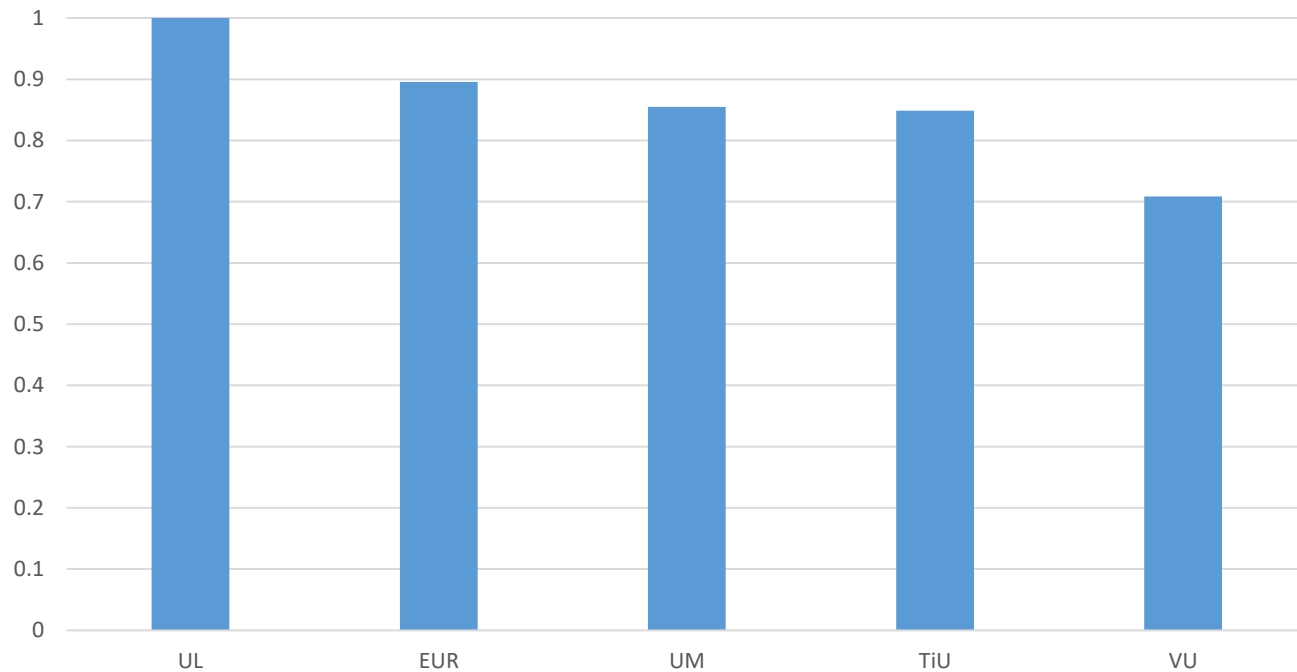

Samenstelling contractinkomsten p/universiteit

baten in opdracht van derden opgesplitst

Totaal aan contractinkomsten door de tijd per universiteit

Gemiddeld aan contractinkomsten door de tijd per onderzoeker

Nieuwe indicatoren

Nieuwe indicator, internationale (Engelstalige) bladen

Nieuwe indicator, online (Engelstalig) bereik

Nieuwe indicator, vernoemingen in het Europees Parlement

Nieuwe indicator, vernoemingen gemeentestukken