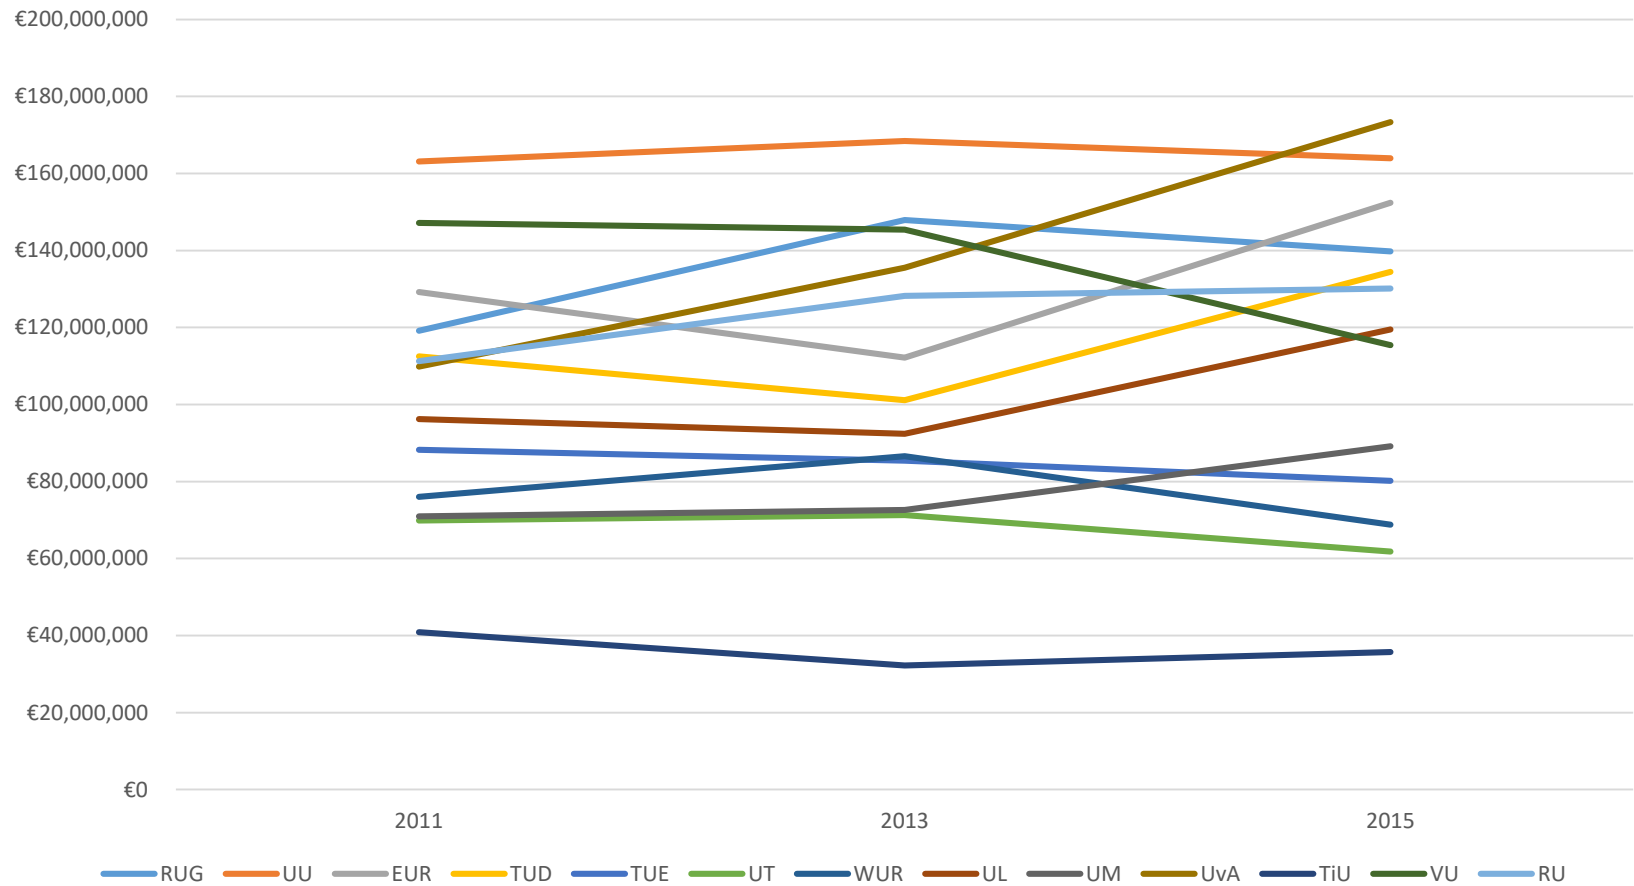

Waarom impact meten?

- Maatschappelijke impact is nu derde missie van universiteiten, wettelijk vastgelegd
- Wetenschappelijke performance wordt al door vier instituties internationaal gemeten, impact nog nauwelijks
- Een brede meting is nodig die verder gaat dan alleen technologie, geld en bedrijfsleven
- Feitelijke metingen leidt tot demystificaties

Meet-vraagstukken

- Definitie spin off vs. start ups
 - Gekoppeld aan onderzoek, geen studenten BV's
- WP, verschil tussen universiteiten en UMC's
 - universiteiten WOPI, UMC's jaarverslagen en jaarrekeningen
- Naamstellingen binnen media, parlementen en gemeenten
 - 2 meest voorkomende benamingen gebruikt voor zowel UMC's als universiteiten. (uitzondering internationale dagbladen en online bereik)
- Hoe om te gaan met media aandacht student protesten 2015?
 - Niet alle vernoemingen in de media zijn positief. Data gecorrigeerd en gestandaardiseerd.

Amsterdam is veelbesproken.....

Amsterdam is ook best wel groot....

Wel de inhoud, niet de rellen!

Trends en ontwikkelingen

Samenstelling contractinkomsten algemeen door de tijd

Samenstelling contractinkomsten algemeen door de tijd

Samenstelling contractinkomsten p/universiteit

baten in opdracht van derden opgesplitst

Totaal aan contractinkomsten door de tijd per universiteit

Gemiddeld aan contractinkomsten door de tijd per onderzoeker