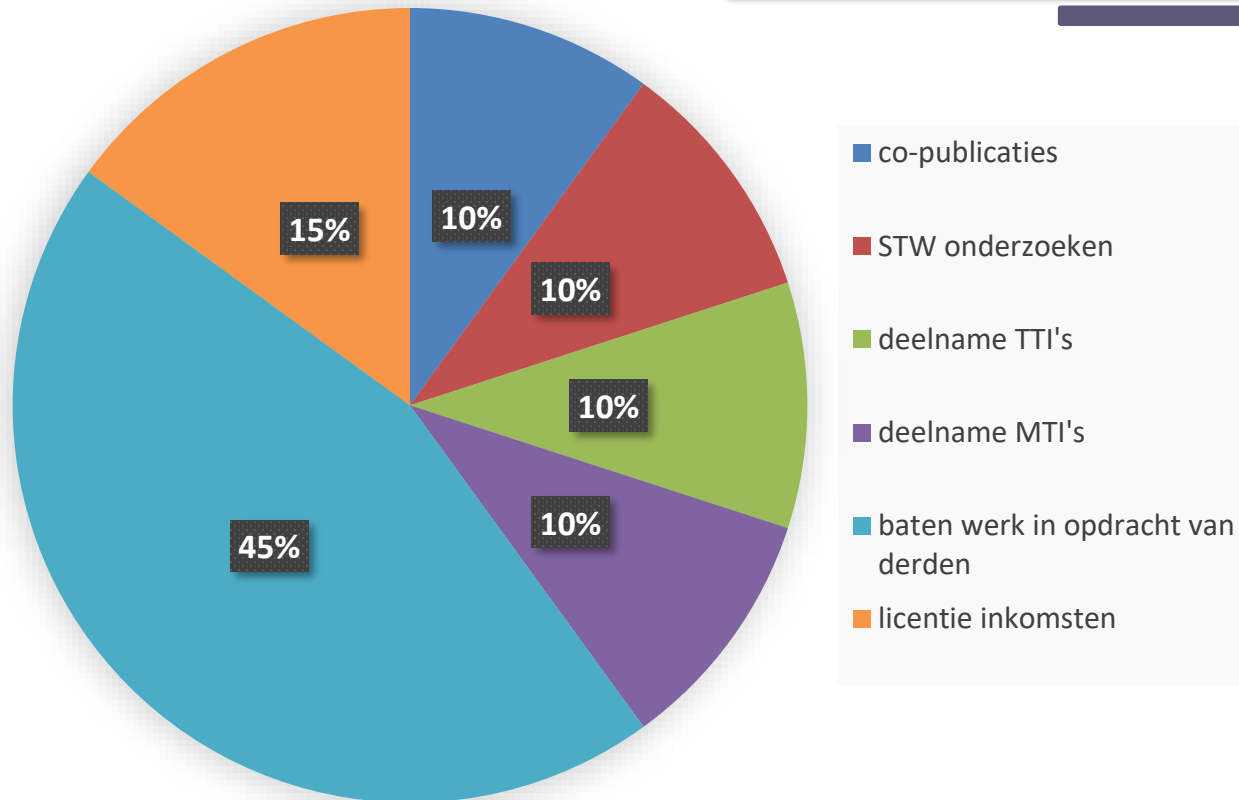

Nieuwe indicatoren

Nieuwe indicator, internationale (Engelstalige) bladen

Nieuwe indicator, online (Engelstalig) bereik

Nieuwe indicator, vernoemingen in het Europees Parlement

Nieuwe indicator, vernoemingen gemeentestukken

Vragen?

f.zwetsloot@scienceworks.nl

Samenstelling Impact Ranking 2017

Samenstelling van de meest ondernemende universiteit

De meest ondernemende universiteit

De meest ondernemende universiteit

De meest ondernemende universiteit

De meest ondernemende universiteit

Universiteit Twente

Meest ondernemende universiteit

Samenstelling best samenwerkende universiteit

Best samenwerkende universiteit

Best samenwerkende universiteit

Best samenwerkende universiteit