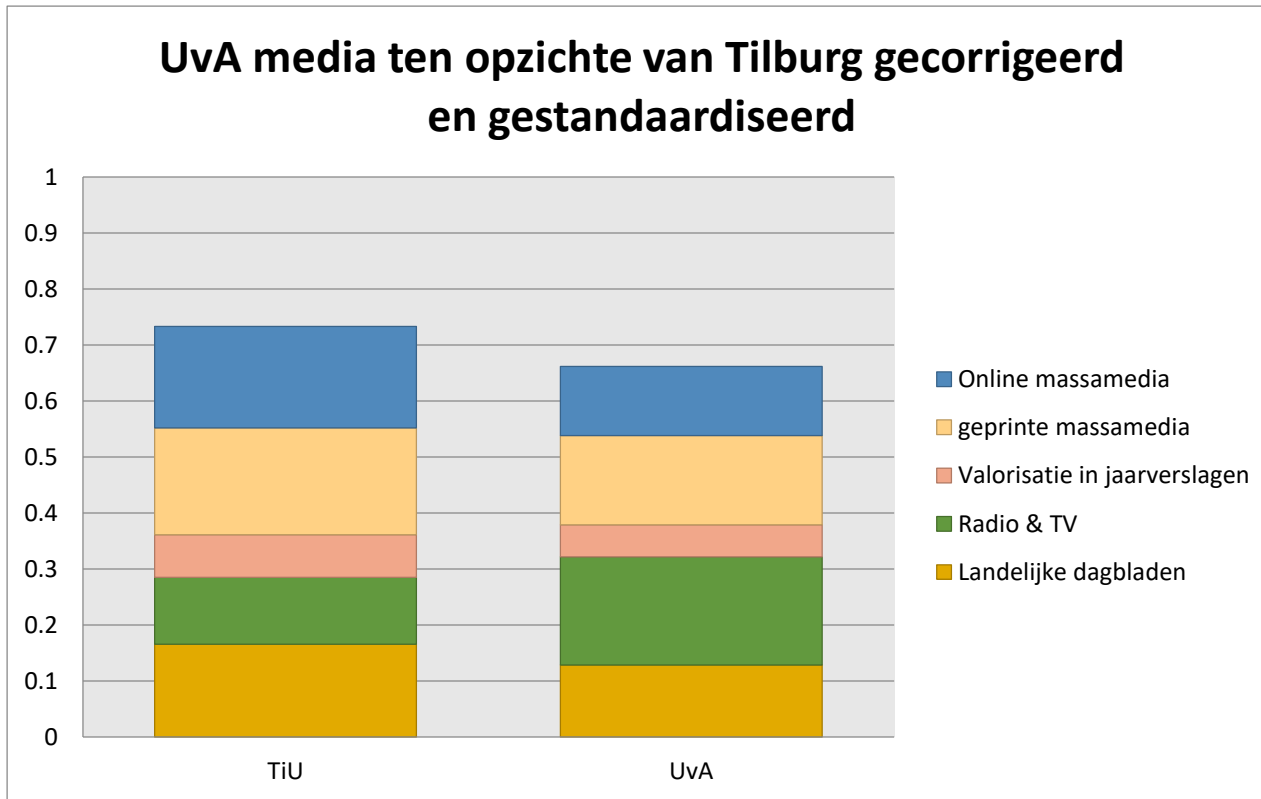

Wel de inhoud, niet de rellen!