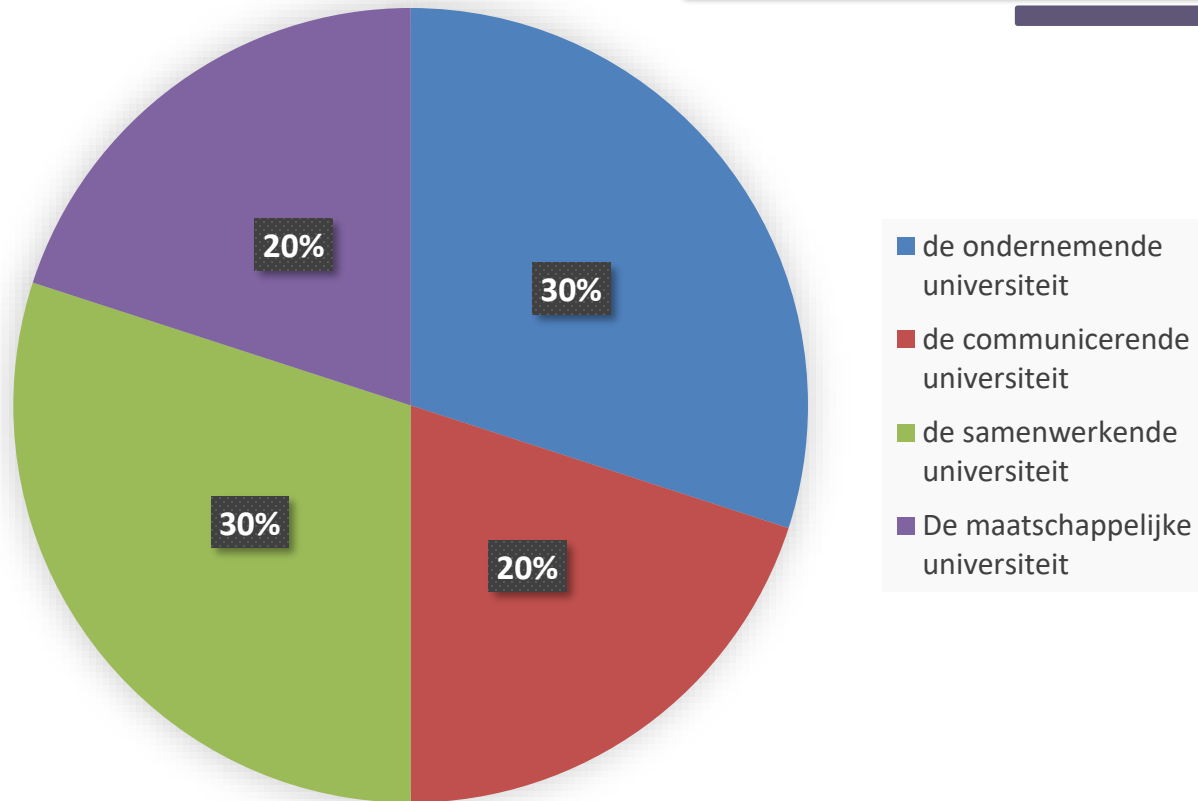

Samenstelling Impact Ranking 2017

Samenstelling meest maatschappelijke universiteit

Valorisatieranking of Impactranking??

- Impact vindt plaats in de maatschappij.....
-Valorisatie binnen universiteiten!!
- Wat moeten we waarderen en honoreren?
- Impact van alfa- en Gammawetenschappen; wat is de waarde van lezen?
- Investerings vs. Publicaties
- Wegingsfactoren

Waarom impact meten?

- Maatschappelijke impact is nu derde missie van universiteiten, wettelijk vastgelegd
- Wetenschappelijke performance wordt al door vier instituties internationaal gemeten, impact nog nauwelijks
- Een brede meting is nodig die verder gaat dan alleen technologie, geld en bedrijfsleven
- Feitelijke metingen leidt tot demystificaties