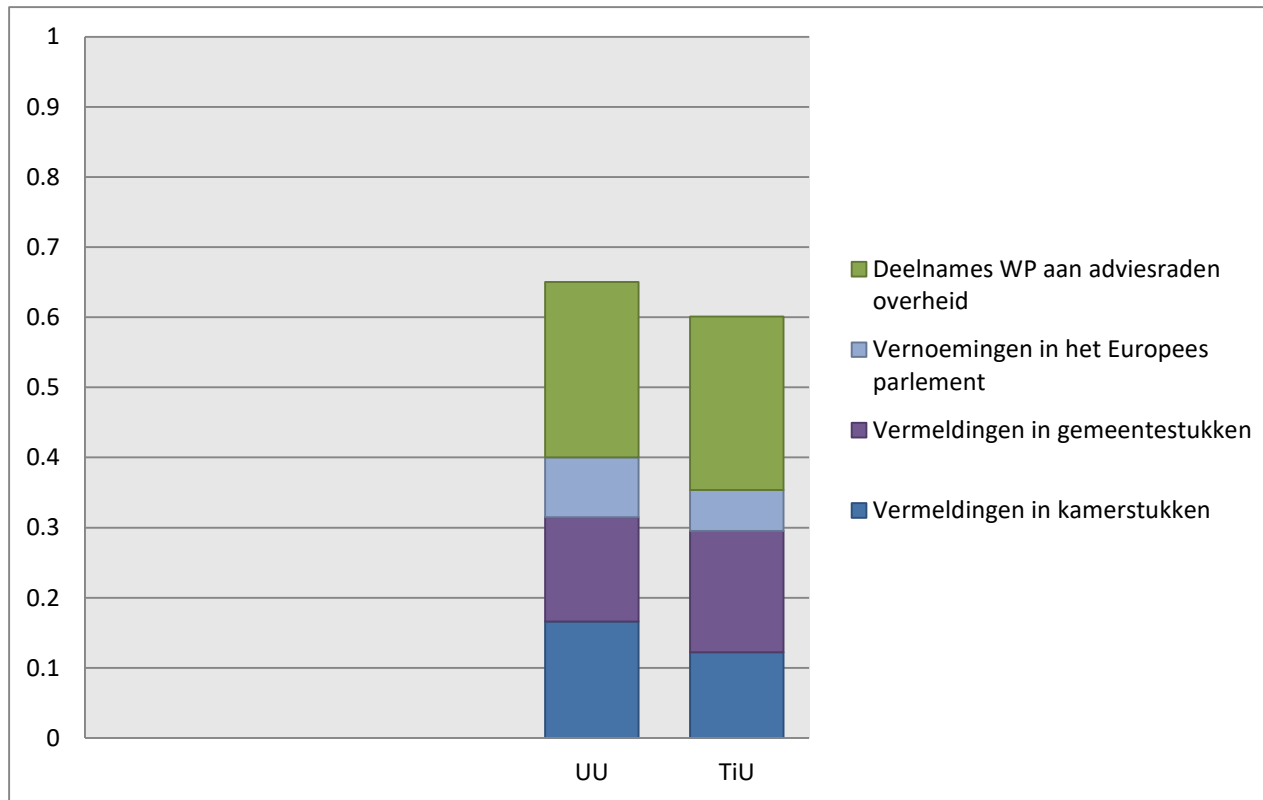

De meest ondernemende universiteit

Universiteit Twente

Meest ondernemende universiteit

Samenstelling best samenwerkende universiteit

Best samenwerkende universiteit

Best samenwerkende universiteit

Best samenwerkende universiteit

Best samenwerkende universiteit

Wageningen UR

Best samenwerkende universiteit

Samenstelling best communicerende universiteit

best communicerende universiteit

best communicerende universiteit

best communicerende universiteit

best communicerende universiteit

Tilburg University

best communicerende
universiteit

Samenstelling meest maatschappelijke universiteit

meest maatschappelijke universiteit

meest maatschappelijke universiteit

meest maatschappelijke universiteit

meest maatschappelijke universiteit

Universiteit van Amsterdam

Meest maatschappelijke universiteit

Samenstelling Impact Ranking 2017

Impact Ranking 2017

Impact Ranking 2017