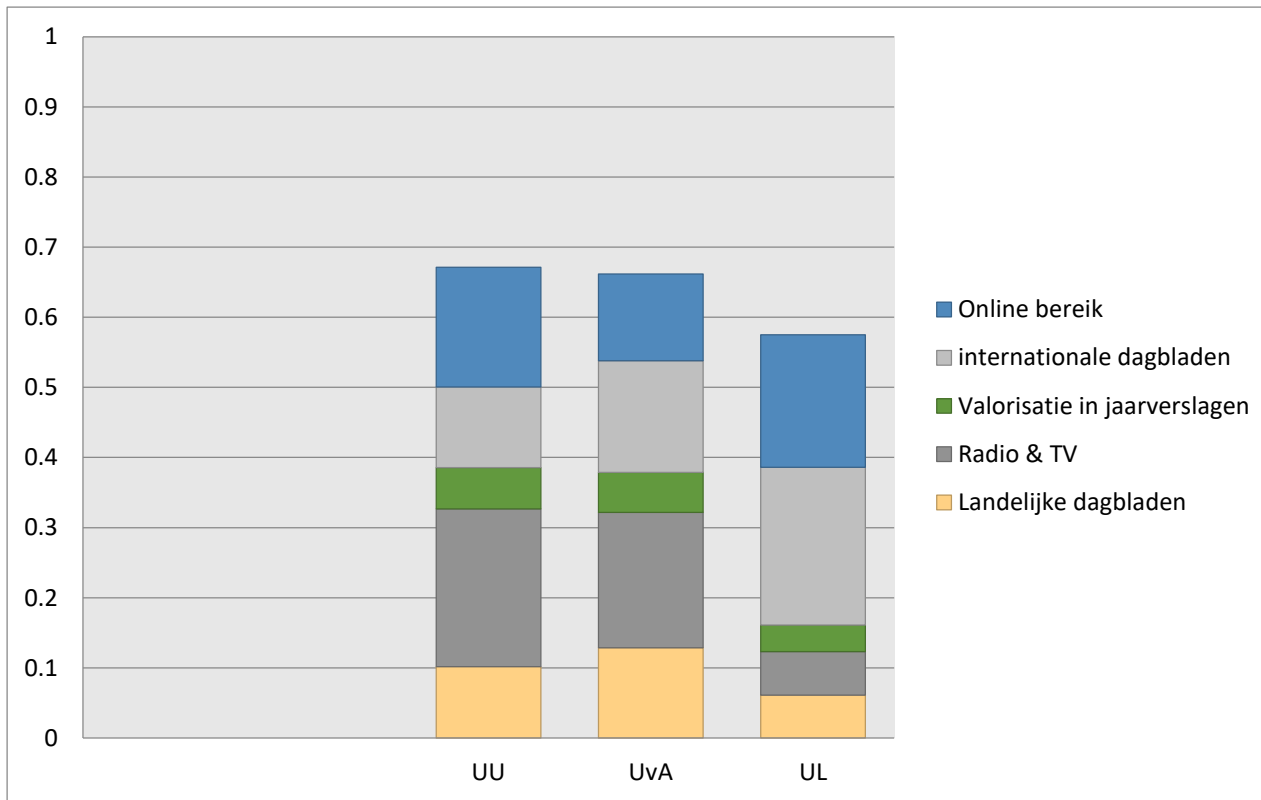

Vragen?

f.zwetsloot@scienceworks.nl

Samenstelling Impact Ranking 2017

Samenstelling van de meest ondernemende universiteit

De meest ondernemende universiteit

De meest ondernemende universiteit

De meest ondernemende universiteit

De meest ondernemende universiteit

Universiteit Twente

Meest ondernemende universiteit

Samenstelling best samenwerkende universiteit

Best samenwerkende universiteit

Best samenwerkende universiteit

Best samenwerkende universiteit

Best samenwerkende universiteit

Wageningen UR

Best samenwerkende universiteit

Samenstelling best communicerende universiteit

best communicerende universiteit

best communicerende universiteit

best communicerende universiteit

best communicerende universiteit

Tilburg University

best communicerende
universiteit

Samenstelling meest maatschappelijke universiteit

meest maatschappelijke universiteit

meest maatschappelijke universiteit