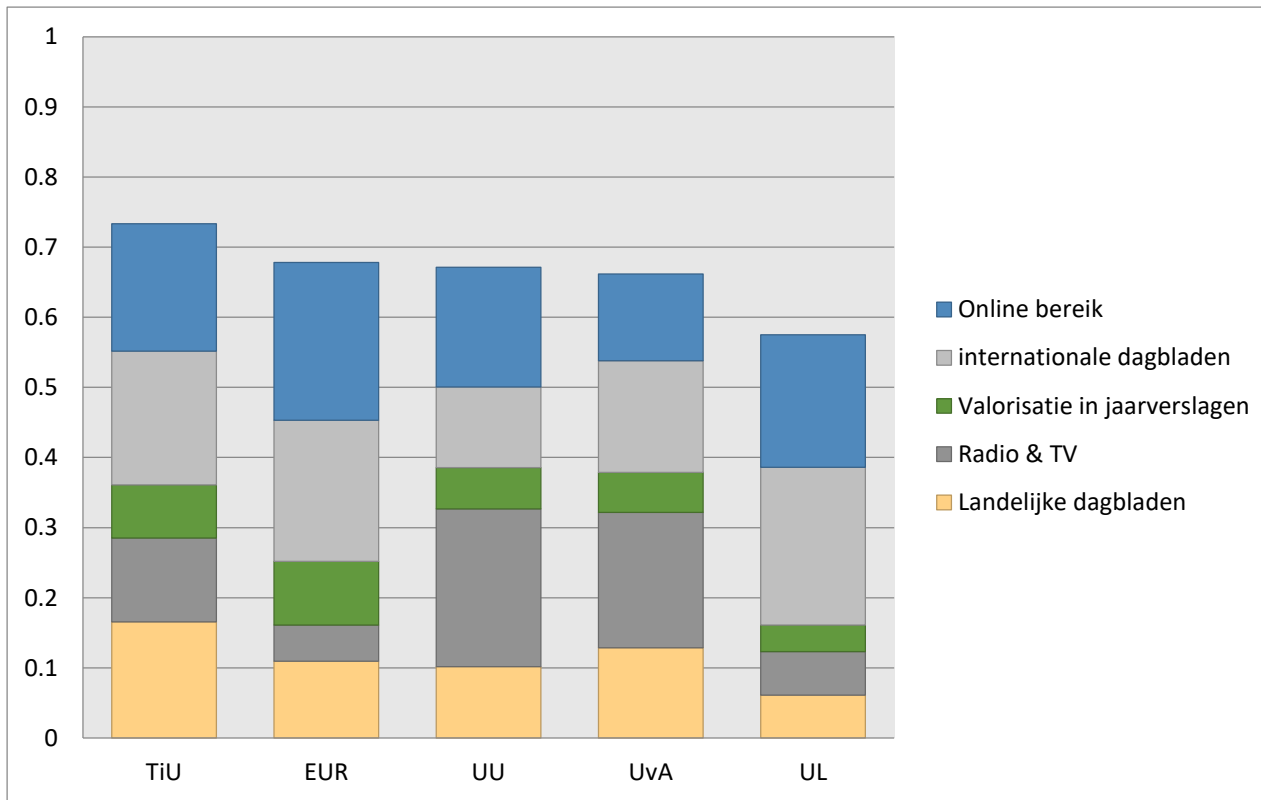

Vragen?

f.zwetsloot@scienceworks.nl

Samenstelling Impact Ranking 2017

Samenstelling van de meest ondernemende universiteit

De meest ondernemende universiteit

De meest ondernemende universiteit

De meest ondernemende universiteit

De meest ondernemende universiteit

Universiteit Twente

Meest ondernemende universiteit

Samenstelling best samenwerkende universiteit

Best samenwerkende universiteit

Best samenwerkende universiteit

Best samenwerkende universiteit

Best samenwerkende universiteit

Wageningen UR

Best samenwerkende universiteit

Samenstelling best communicerende universiteit

best communicerende universiteit

best communicerende universiteit

best communicerende universiteit

best communicerende universiteit

Tilburg University

best communicerende
universiteit

Samenstelling meest maatschappelijke universiteit

meest maatschappelijke universiteit

meest maatschappelijke universiteit