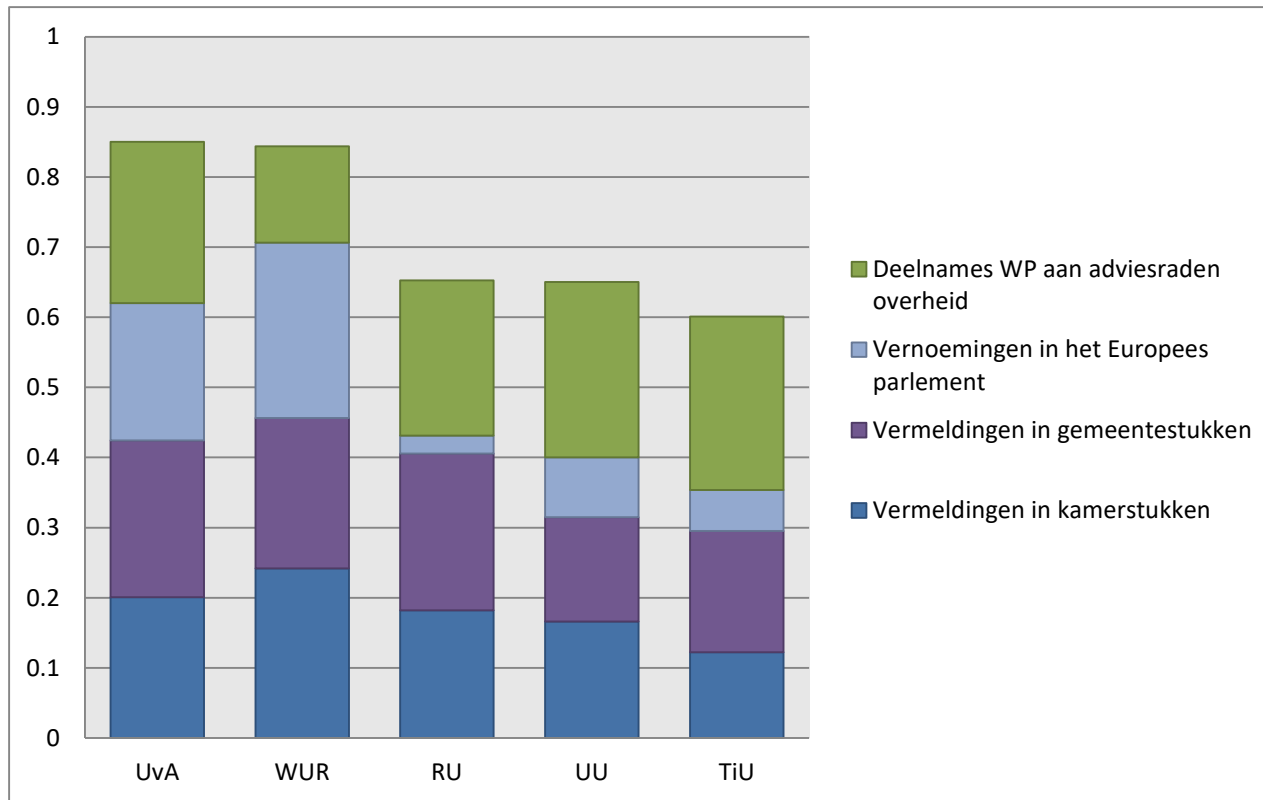

De meest ondernemende universiteit

Universiteit Twente

Meest ondernemende universiteit

Samenstelling best samenwerkende universiteit

Best samenwerkende universiteit

Best samenwerkende universiteit

Best samenwerkende universiteit

Best samenwerkende universiteit

Wageningen UR

Best samenwerkende universiteit

Samenstelling best communicerende universiteit

best communicerende universiteit

best communicerende universiteit

best communicerende universiteit

best communicerende universiteit

Tilburg University

best communicerende
universiteit

Samenstelling meest maatschappelijke universiteit

meest maatschappelijke universiteit

meest maatschappelijke universiteit

meest maatschappelijke universiteit

meest maatschappelijke universiteit

Universiteit van Amsterdam

Meest maatschappelijke universiteit

Samenstelling Impact Ranking 2017

Impact Ranking 2017

Impact Ranking 2017