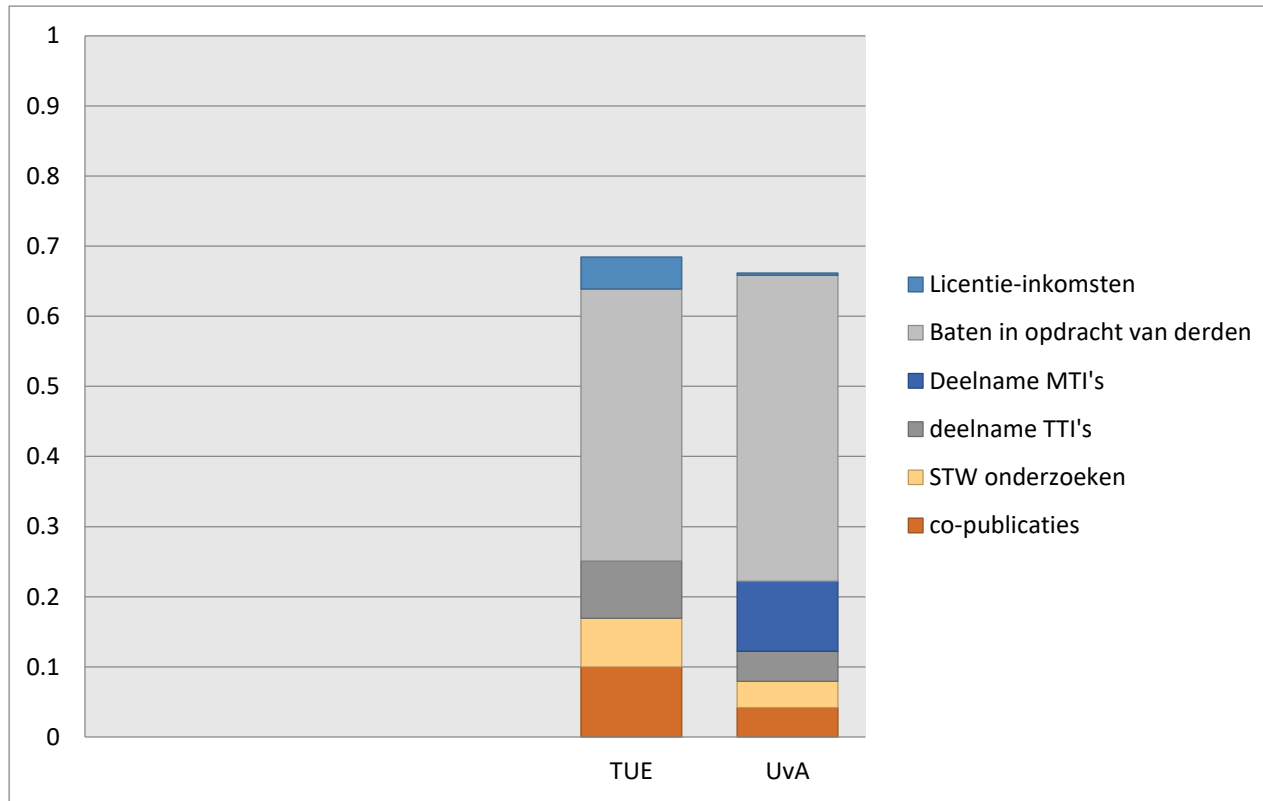

Vragen?

f.zwetsloot@scienceworks.nl

Samenstelling Impact Ranking 2017

Samenstelling van de meest ondernemende universiteit

De meest ondernemende universiteit

De meest ondernemende universiteit

De meest ondernemende universiteit

De meest ondernemende universiteit

Universiteit Twente

Meest ondernemende universiteit

Samenstelling best samenwerkende universiteit

Best samenwerkende universiteit

Best samenwerkende universiteit

Best samenwerkende universiteit

Best samenwerkende universiteit

Wageningen UR

Best samenwerkende universiteit

Samenstelling best communicerende universiteit

best communicerende universiteit

best communicerende universiteit

best communicerende universiteit