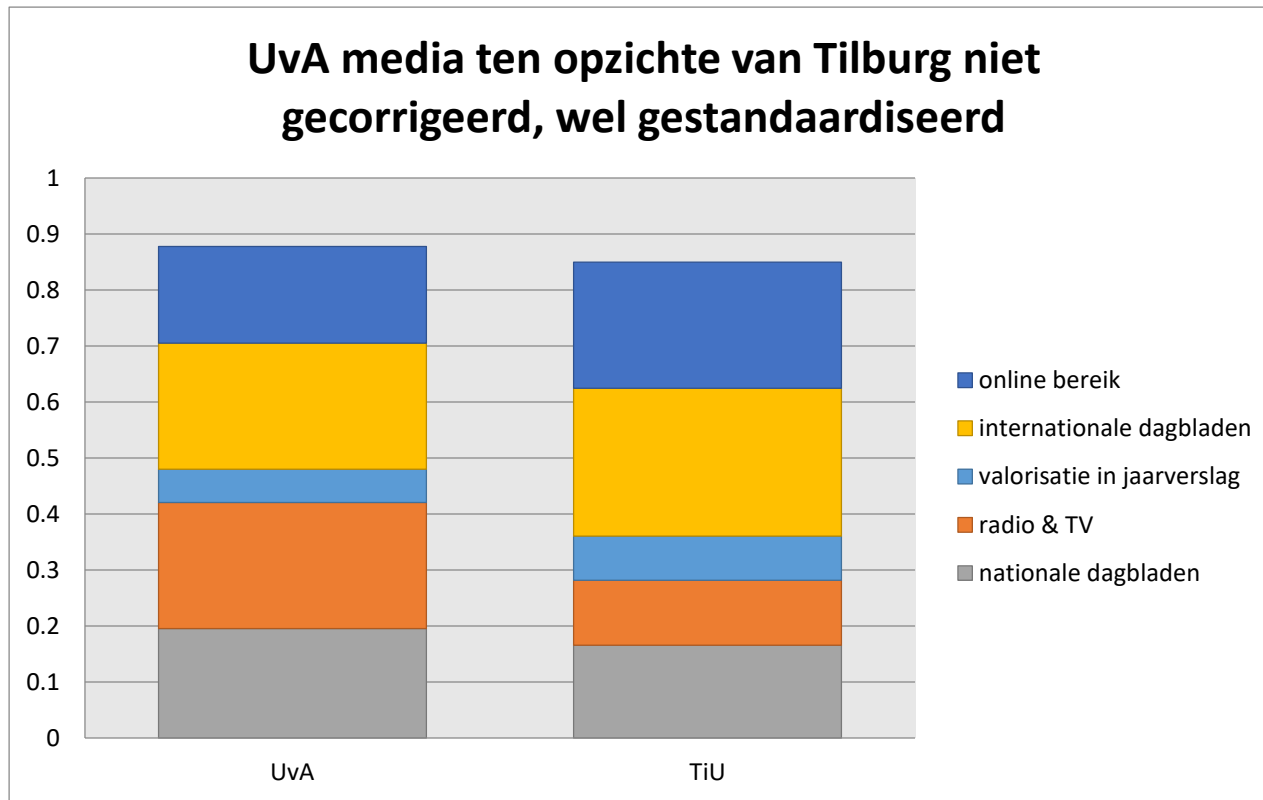

Amsterdam is ook best wel groot....