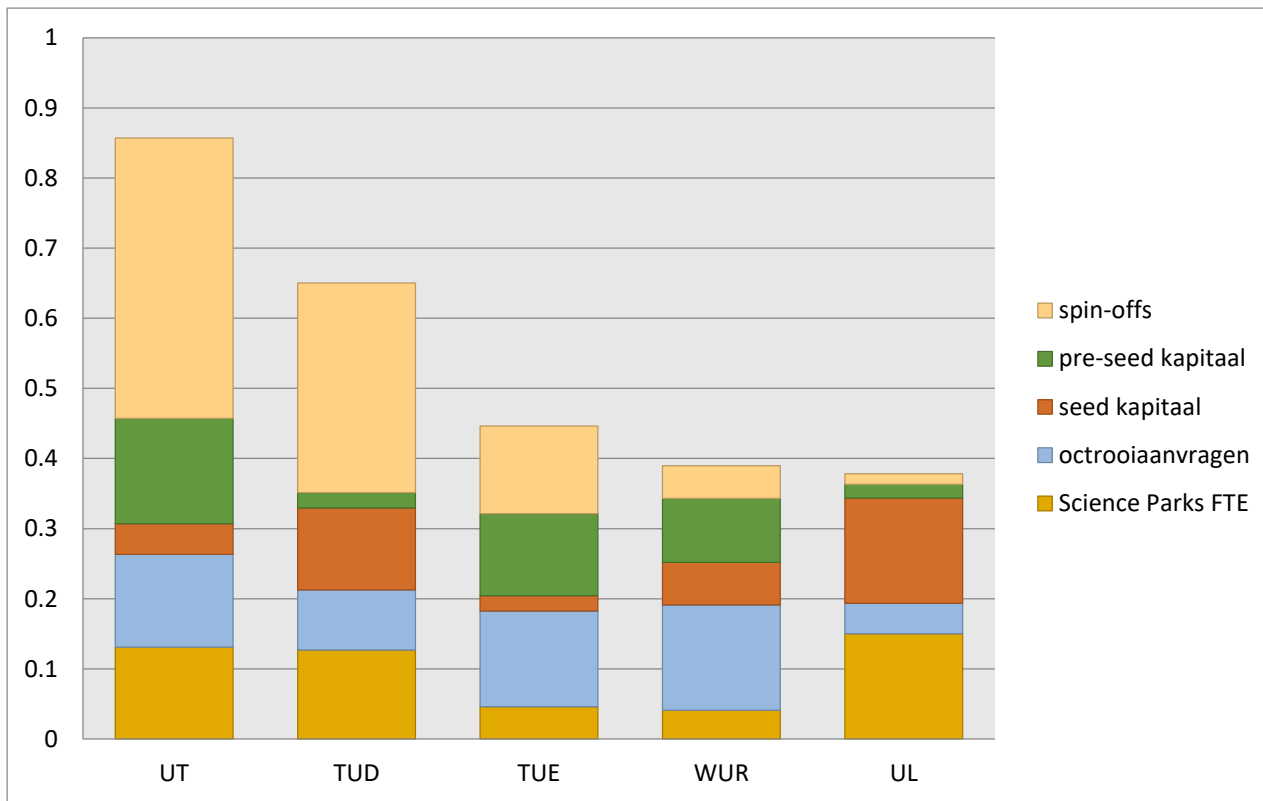

Vragen?

f.zwetsloot@scienceworks.nl

Samenstelling Impact Ranking 2017

Samenstelling van de meest ondernemende universiteit

De meest ondernemende universiteit

De meest ondernemende universiteit

De meest ondernemende universiteit

De meest ondernemende universiteit

Universiteit Twente

Meest ondernemende universiteit

Samenstelling best samenwerkende universiteit

Best samenwerkende universiteit

Best samenwerkende universiteit

Best samenwerkende universiteit