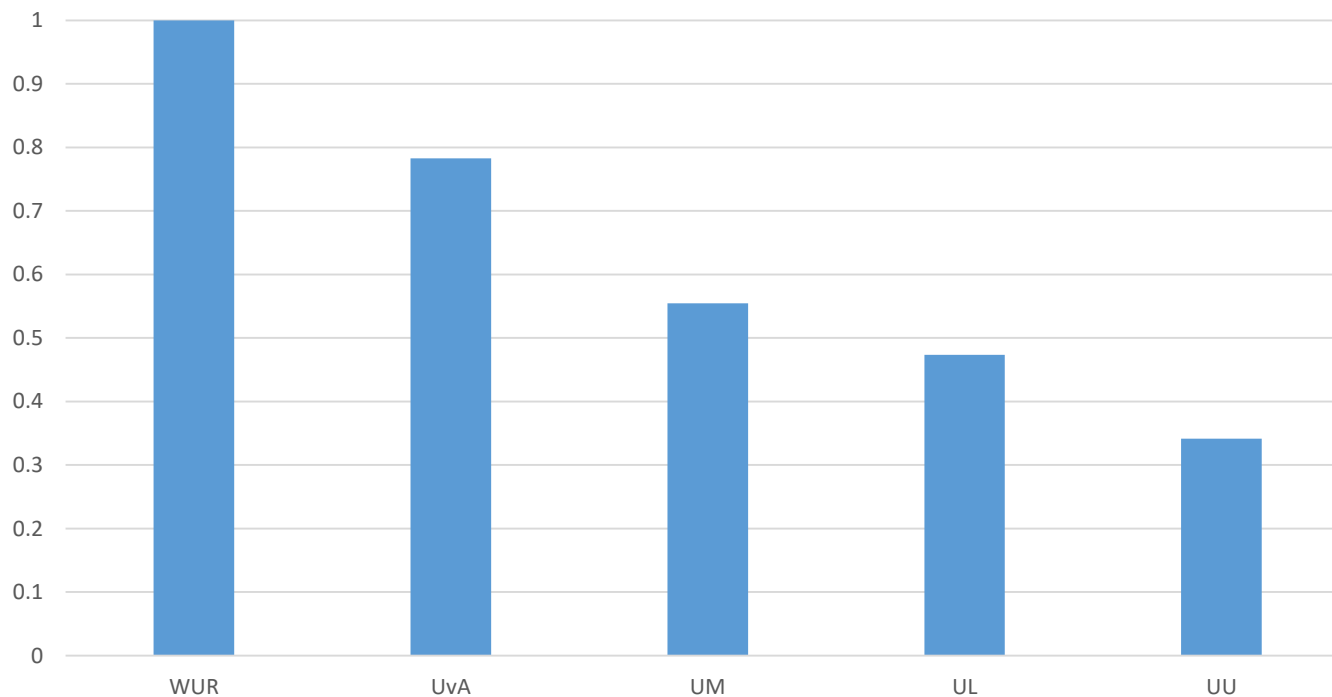

Nieuwe indicatoren

Nieuwe indicator, internationale (Engelstalige) bladen

Nieuwe indicator, online (Engelstalig) bereik

Nieuwe indicator, vernoemingen in het Europees Parlement

Nieuwe indicator, vernoemingen gemeentestukken

Vragen?

f.zwetsloot@scienceworks.nl

Samenstelling Impact Ranking 2017

Samenstelling van de meest ondernemende universiteit

De meest ondernemende universiteit

De meest ondernemende universiteit

De meest ondernemende universiteit