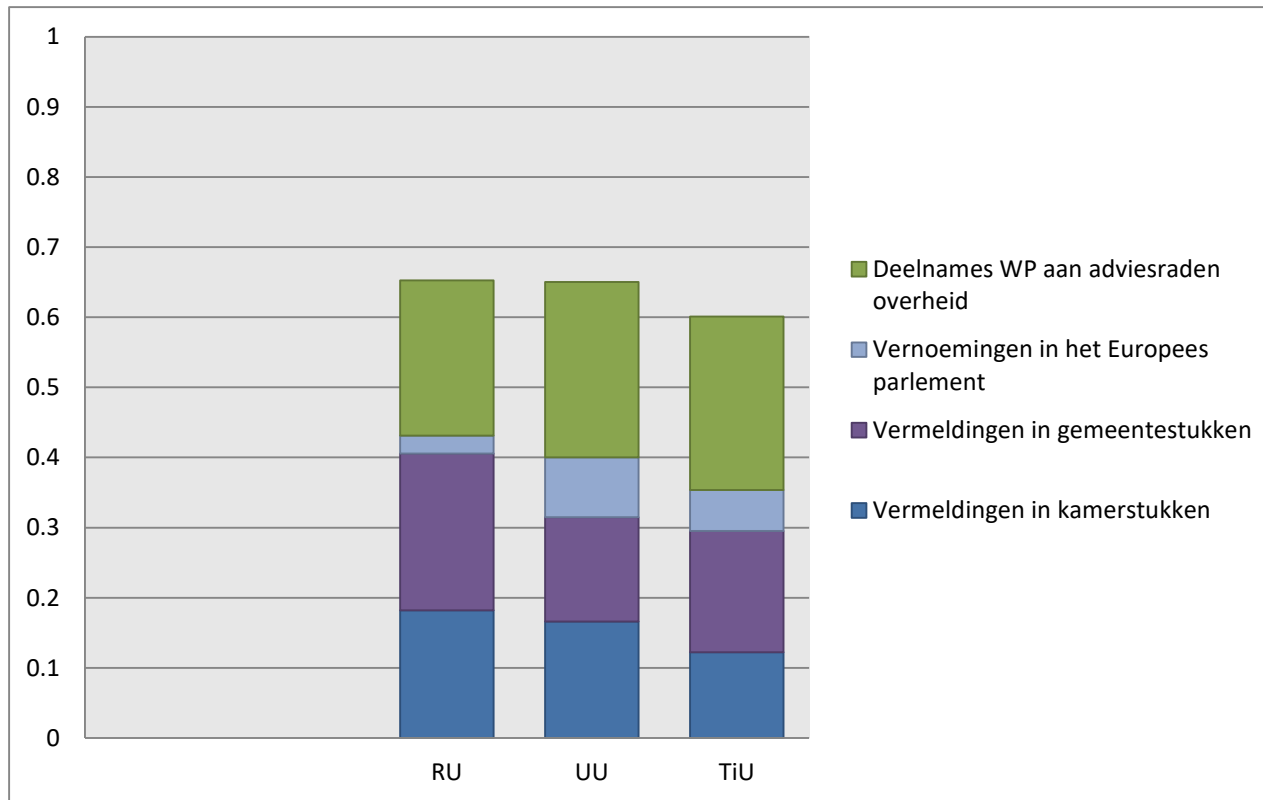

De meest ondernemende universiteit

Universiteit Twente

Meest ondernemende universiteit

Samenstelling best samenwerkende universiteit

Best samenwerkende universiteit

Best samenwerkende universiteit

Best samenwerkende universiteit

Best samenwerkende universiteit

Wageningen UR

Best samenwerkende universiteit

Samenstelling best communicerende universiteit

best communicerende universiteit

best communicerende universiteit

best communicerende universiteit

best communicerende universiteit

Tilburg University

best communicerende
universiteit

Samenstelling meest maatschappelijke universiteit

meest maatschappelijke universiteit

meest maatschappelijke universiteit

meest maatschappelijke universiteit

meest maatschappelijke universiteit

Universiteit van Amsterdam

Meest maatschappelijke universiteit

Samenstelling Impact Ranking 2017

Impact Ranking 2017

Impact Ranking 2017