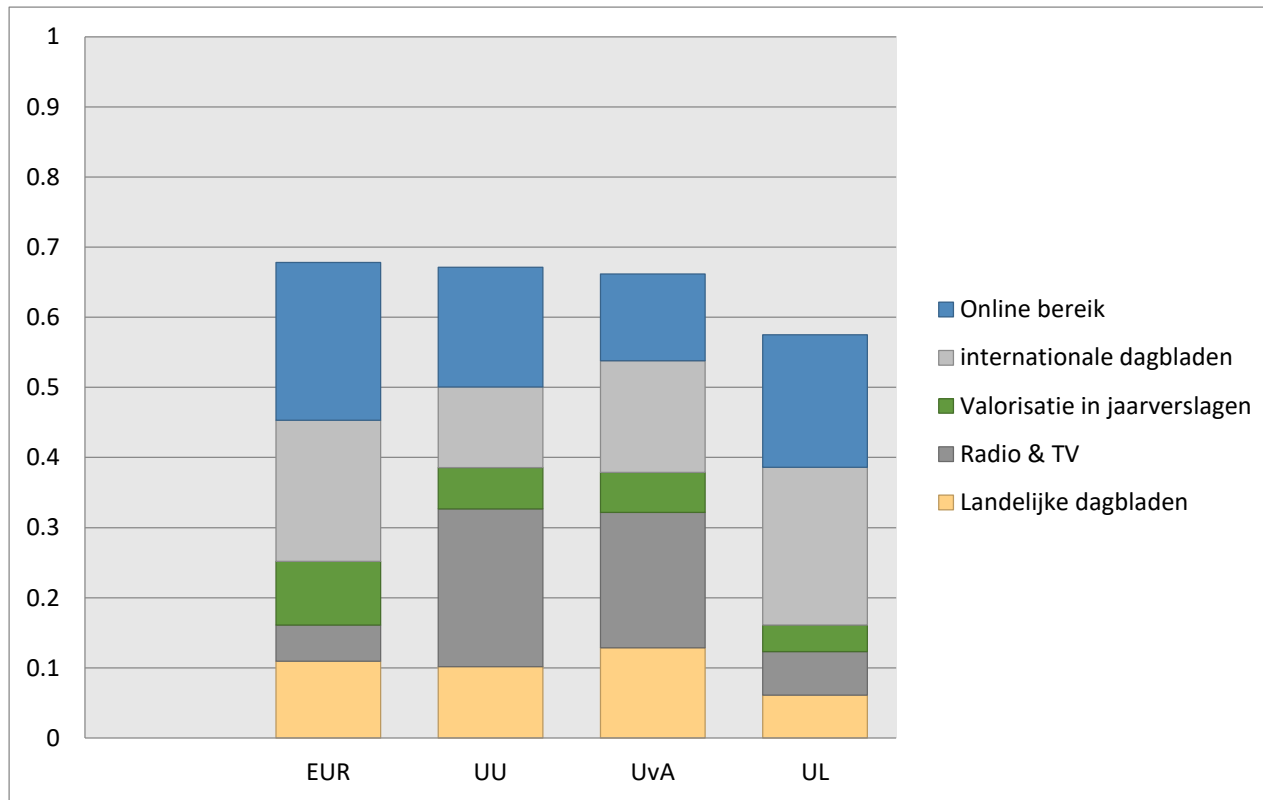

Vragen?

f.zwetsloot@scienceworks.nl

Samenstelling Impact Ranking 2017

Samenstelling van de meest ondernemende universiteit

De meest ondernemende universiteit

De meest ondernemende universiteit

De meest ondernemende universiteit

De meest ondernemende universiteit

Universiteit Twente

Meest ondernemende universiteit

Samenstelling best samenwerkende universiteit

Best samenwerkende universiteit

Best samenwerkende universiteit

Best samenwerkende universiteit

Best samenwerkende universiteit

Wageningen UR

Best samenwerkende universiteit

Samenstelling best communicerende universiteit

best communicerende universiteit

best communicerende universiteit

best communicerende universiteit

best communicerende universiteit

Tilburg University

best communicerende
universiteit

Samenstelling meest maatschappelijke universiteit

meest maatschappelijke universiteit

meest maatschappelijke universiteit