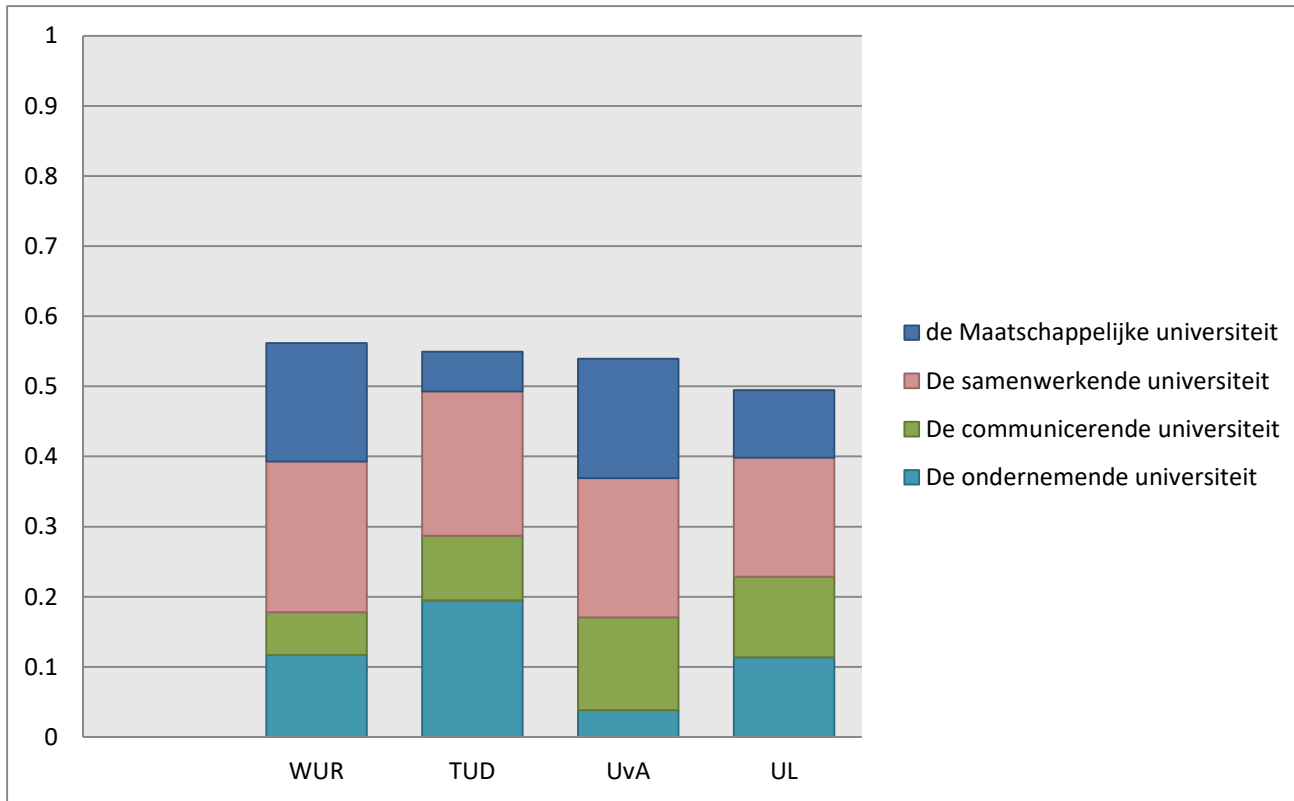

Best samenwerkende universiteit

Wageningen UR

Best samenwerkende universiteit

Samenstelling best communicerende universiteit

best communicerende universiteit

best communicerende universiteit

best communicerende universiteit

best communicerende universiteit

Tilburg University

best communicerende
universiteit

Samenstelling meest maatschappelijke universiteit

meest maatschappelijke universiteit

meest maatschappelijke universiteit

meest maatschappelijke universiteit

meest maatschappelijke universiteit

Universiteit van Amsterdam

Meest maatschappelijke universiteit

Samenstelling Impact Ranking 2017

Impact Ranking 2017

Impact Ranking 2017

Impact Ranking 2017

Impact Ranking 2017

Universiteit Twente

Meest impactvolle Universiteit