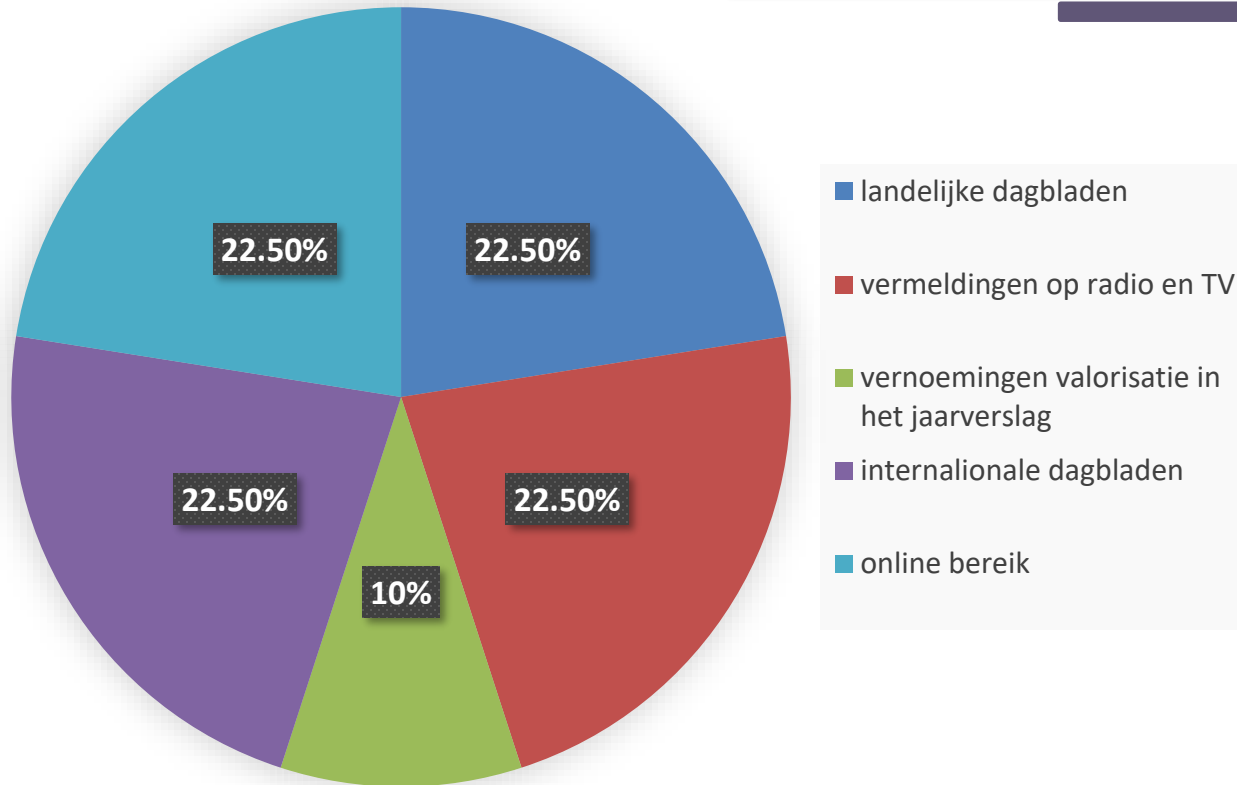

Samenstelling best communicerende universiteit