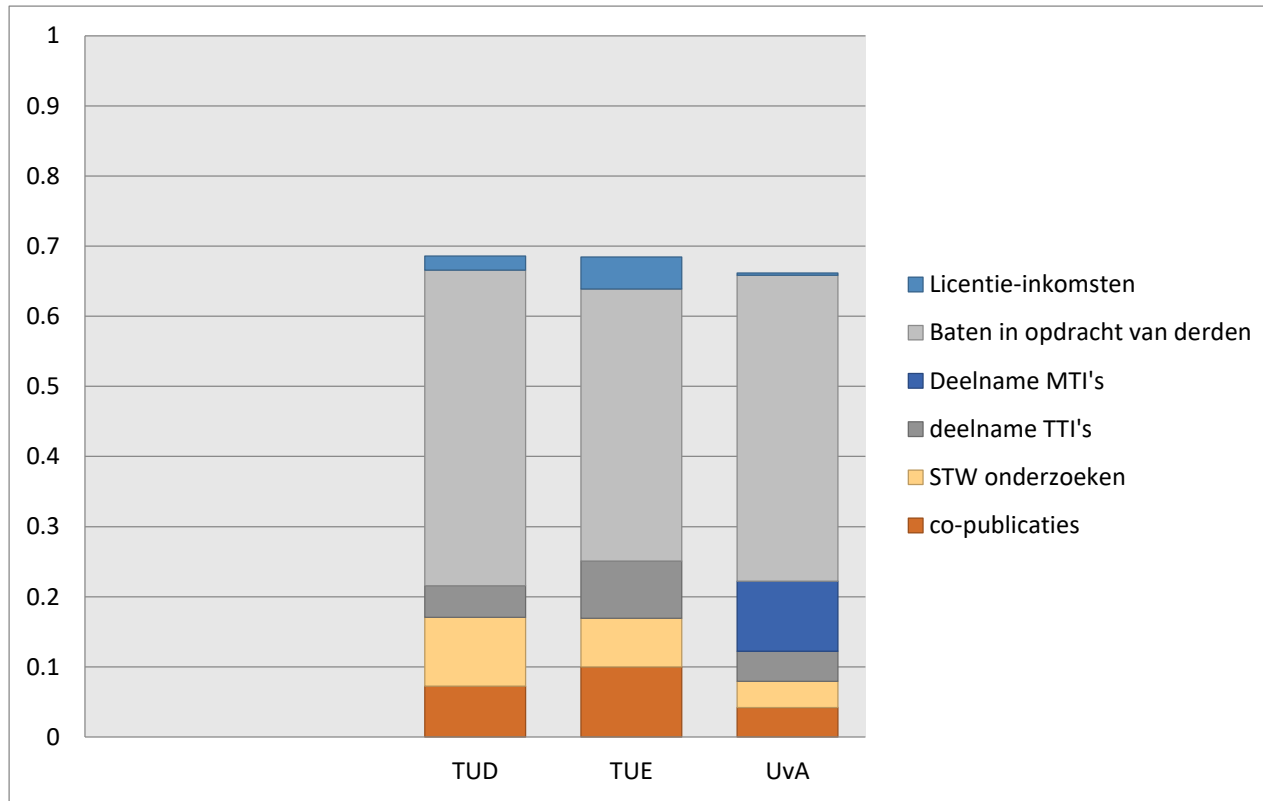

Vragen?

f.zwetsloot@scienceworks.nl

Samenstelling Impact Ranking 2017

Samenstelling van de meest ondernemende universiteit

De meest ondernemende universiteit

De meest ondernemende universiteit

De meest ondernemende universiteit

De meest ondernemende universiteit

Universiteit Twente

Meest ondernemende universiteit

Samenstelling best samenwerkende universiteit

Best samenwerkende universiteit

Best samenwerkende universiteit

Best samenwerkende universiteit

Best samenwerkende universiteit

Wageningen UR

Best samenwerkende universiteit

Samenstelling best communicerende universiteit

best communicerende universiteit

best communicerende universiteit

best communicerende universiteit