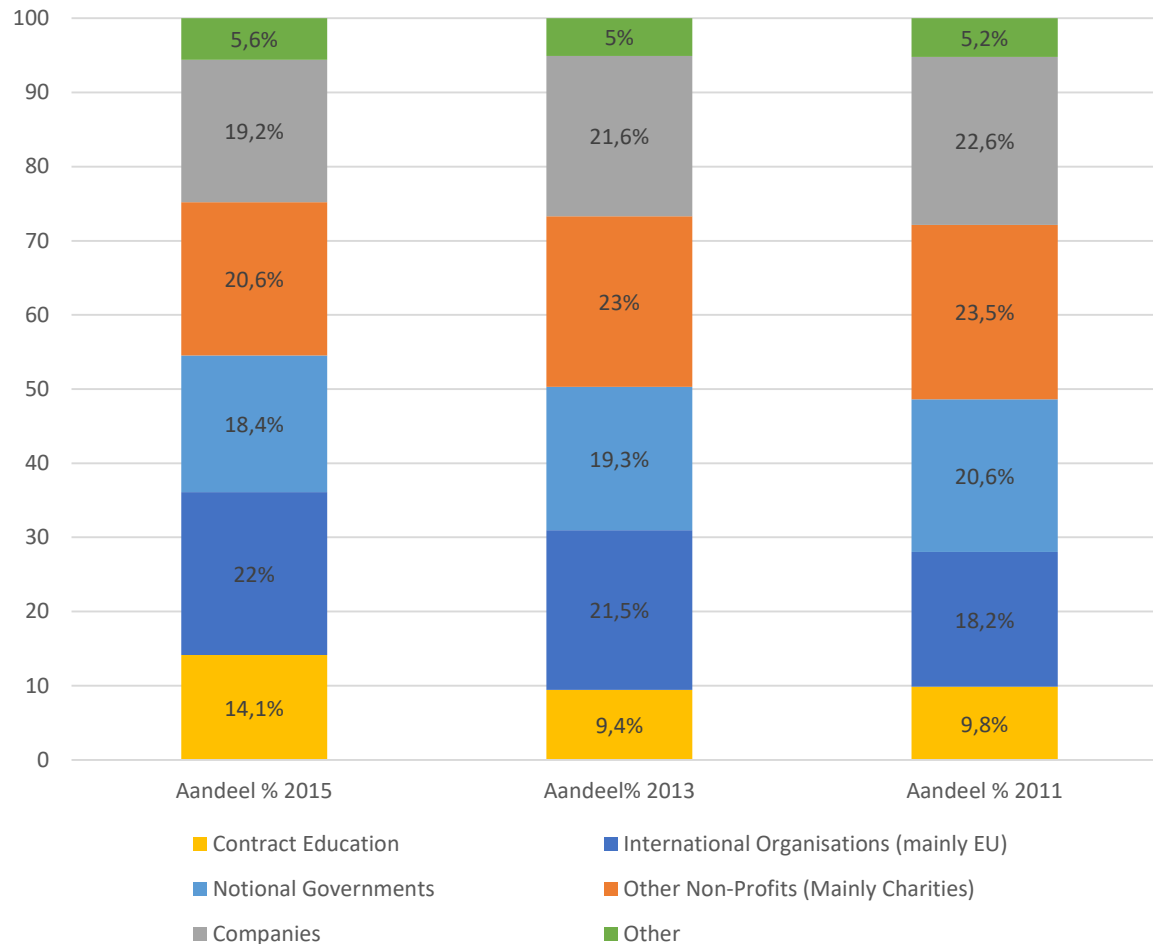

Waarom impact meten?

- Maatschappelijke impact is nu derde missie van universiteiten, wettelijk vastgelegd
- Wetenschappelijke performance wordt al door vier instituties internationaal gemeten, impact nog nauwelijks
- Een brede meting is nodig die verder gaat dan alleen technologie, geld en bedrijfsleven
- Feitelijke metingen leidt tot demystificaties

Meet-vraagstukken

- Definitie spin off vs. start ups
 - Gekoppeld aan onderzoek, geen studenten BV's
- WP, verschil tussen universiteiten en UMC's
 - universiteiten WOPI, UMC's jaarverslagen en jaarrekeningen
- Naamstellingen binnen media, parlementen en gemeenten
 - 2 meest voorkomende benamingen gebruikt voor zowel UMC's als universiteiten. (uitzondering internationale dagbladen en online bereik)
- Hoe om te gaan met media aandacht student protesten 2015?
 - Niet alle vernoemingen in de media zijn positief. Data gecorrigeerd en gestandaardiseerd.

Amsterdam is veelbesproken.....

Amsterdam is ook best wel groot....

Wel de inhoud, niet de rellen!

Trends en ontwikkelingen

Samenstelling contractinkomsten algemeen door de tijd

Samenstelling contractinkomsten algemeen door de tijd

Samenstelling contractinkomsten p/universiteit

baten in opdracht van derden opgesplitst

Totaal aan contractinkomsten door de tijd per universiteit

Gemiddeld aan contractinkomsten door de tijd per onderzoeker