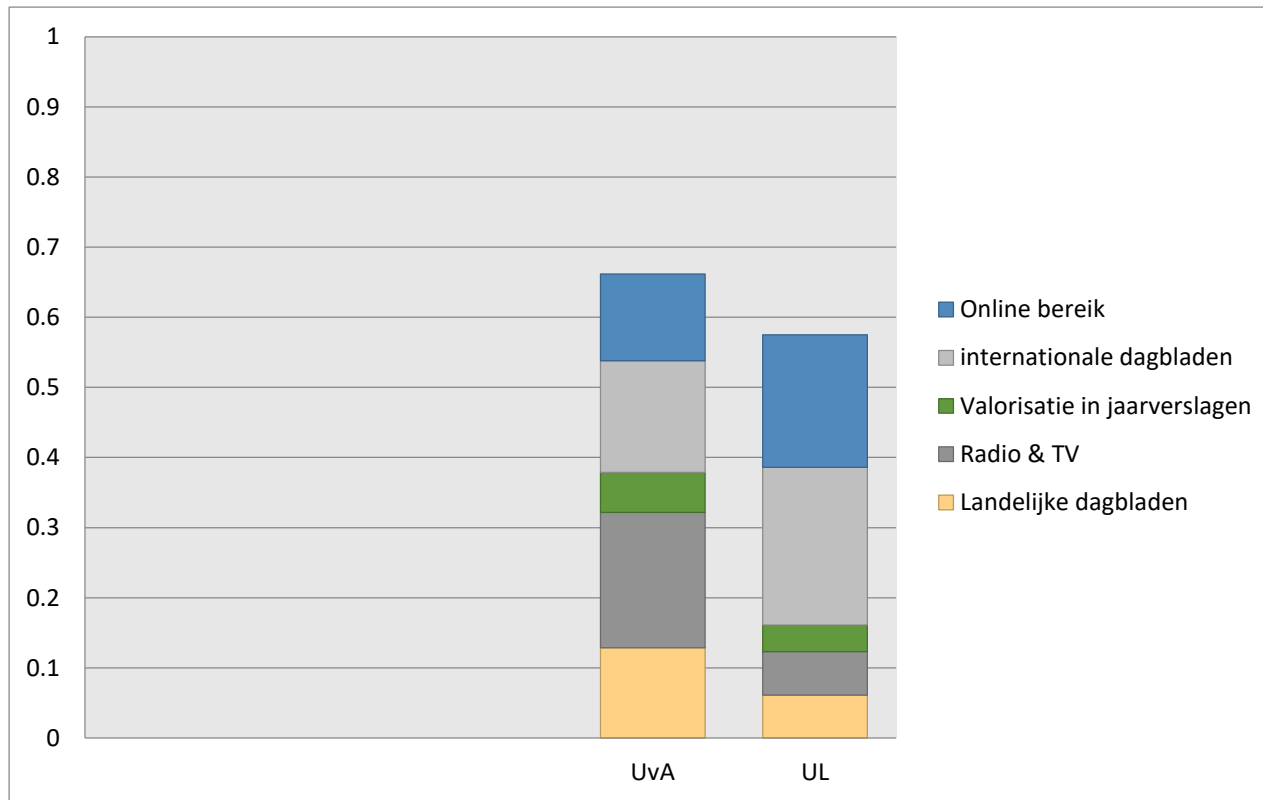

Vragen?

f.zwetsloot@scienceworks.nl

Samenstelling Impact Ranking 2017

Samenstelling van de meest ondernemende universiteit

De meest ondernemende universiteit

De meest ondernemende universiteit

De meest ondernemende universiteit

De meest ondernemende universiteit

Universiteit Twente

Meest ondernemende universiteit

Samenstelling best samenwerkende universiteit

Best samenwerkende universiteit

Best samenwerkende universiteit

Best samenwerkende universiteit

Best samenwerkende universiteit

Wageningen UR

Best samenwerkende universiteit

Samenstelling best communicerende universiteit

best communicerende universiteit

best communicerende universiteit

best communicerende universiteit

best communicerende universiteit

Tilburg University

best communicerende
universiteit

Samenstelling meest maatschappelijke universiteit

meest maatschappelijke universiteit

meest maatschappelijke universiteit