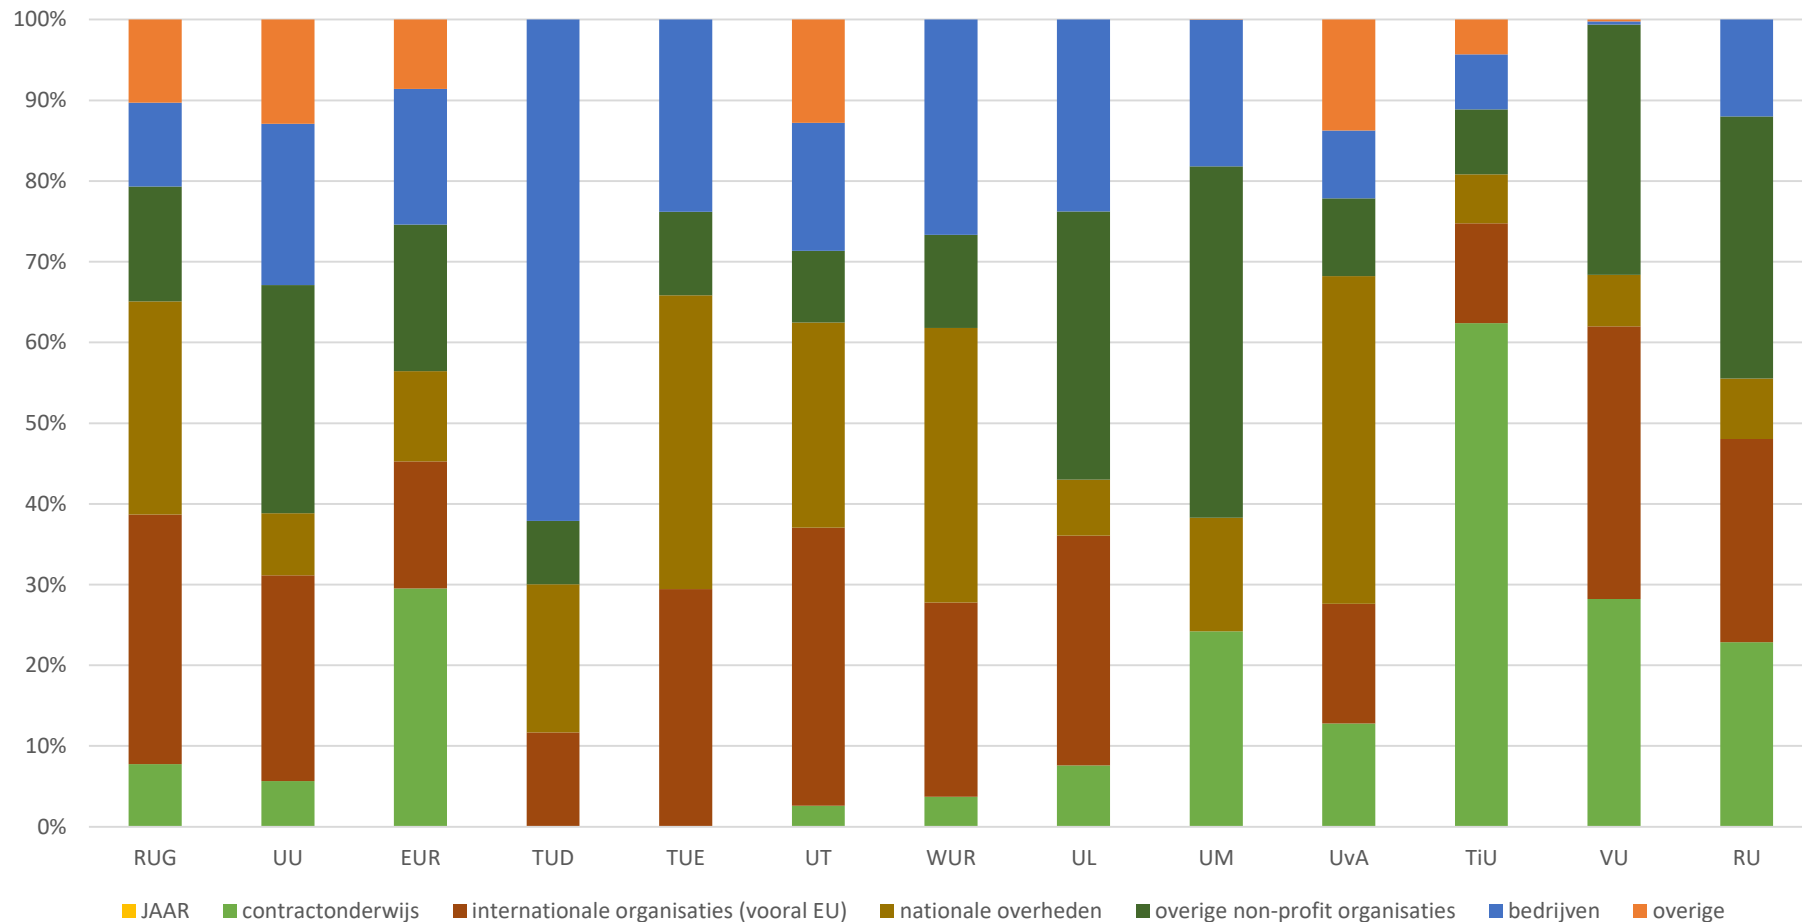

Waarom impact meten?

- Maatschappelijke impact is nu derde missie van universiteiten, wettelijk vastgelegd
- Wetenschappelijke performance wordt al door vier instituties internationaal gemeten, impact nog nauwelijks
- Een brede meting is nodig die verder gaat dan alleen technologie, geld en bedrijfsleven
- Feitelijke metingen leidt tot demystificaties

Meet-vraagstukken

- Definitie spin off vs. start ups
 - Gekoppeld aan onderzoek, geen studenten BV's
- WP, verschil tussen universiteiten en UMC's
 - universiteiten WOPI, UMC's jaarverslagen en jaarrekeningen
- Naamstellingen binnen media, parlementen en gemeenten
 - 2 meest voorkomende benamingen gebruikt voor zowel UMC's als universiteiten. (uitzondering internationale dagbladen en online bereik)
- Hoe om te gaan met media aandacht student protesten 2015?
 - Niet alle vernoemingen in de media zijn positief. Data gecorrigeerd en gestandaardiseerd.

Amsterdam is veelbesproken.....

Amsterdam is ook best wel groot....

Wel de inhoud, niet de rellen!

Trends en ontwikkelingen

Samenstelling contractinkomsten algemeen door de tijd

Samenstelling contractinkomsten algemeen door de tijd

Samenstelling contractinkomsten p/universiteit

baten in opdracht van derden opgesplitst

Totaal aan contractinkomsten door de tijd per universiteit

Gemiddeld aan contractinkomsten door de tijd per onderzoeker