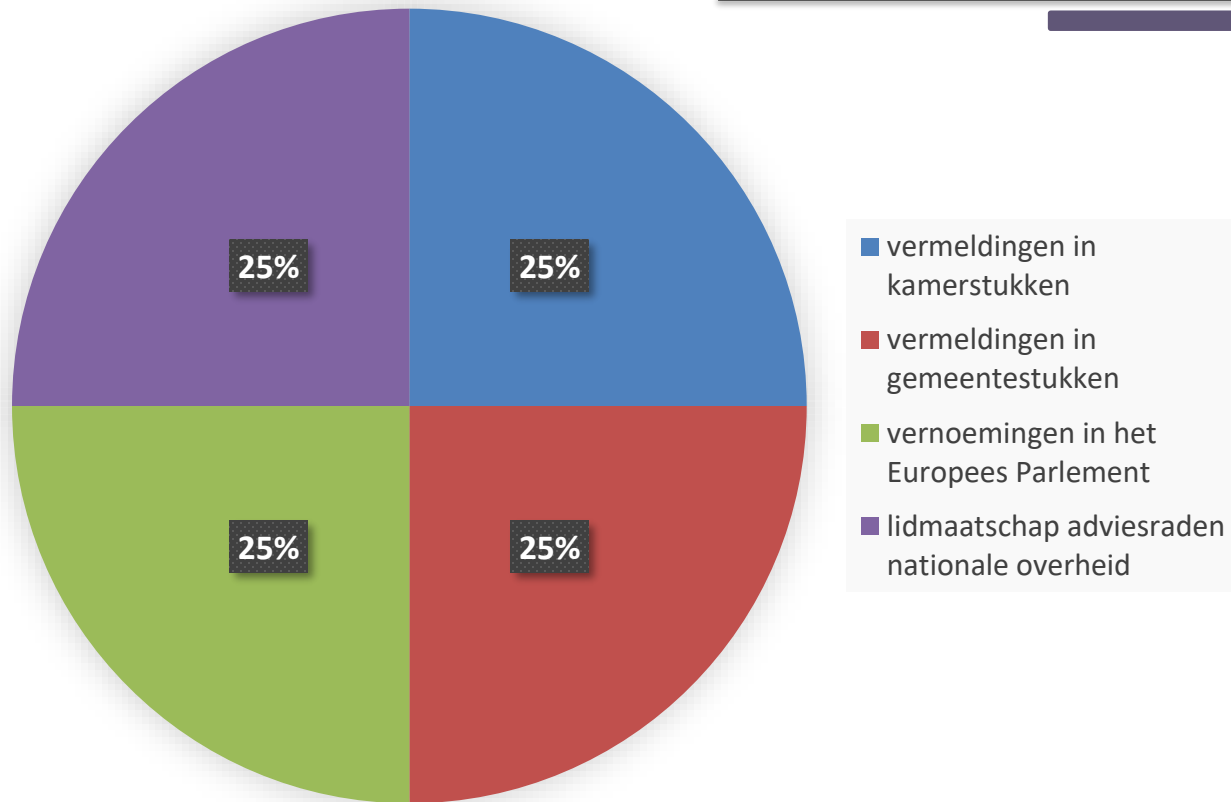

Impact Ranking 2017 van de Nederlandse Universiteiten

Presentatie ScienceWorks

7 december 2017, UvA

Frank Zwetsloot

Mauritskade 5
2514 HC Den Haag
T: +31 70 346 2505
info@scienceworks.nl
www.scienceworks.nl

Samenstelling Impact Ranking 2017

Samenstelling meest maatschappelijke universiteit

Valorisatieranking of Impactranking??

- Impact vindt plaats in de maatschappij.....
-Valorisatie binnen universiteiten!!
- Wat moeten we waarderen en honoreren?
- Impact van alfa- en Gammawetenschappen; wat is de waarde van lezen?
- Investerings vs. Publicaties
- Wegingsfactoren

Waarom impact meten?

- Maatschappelijke impact is nu derde missie van universiteiten, wettelijk vastgelegd
- Wetenschappelijke performance wordt al door vier instituties internationaal gemeten, impact nog nauwelijks
- Een brede meting is nodig die verder gaat dan alleen technologie, geld en bedrijfsleven
- Feitelijke metingen leidt tot demystificaties