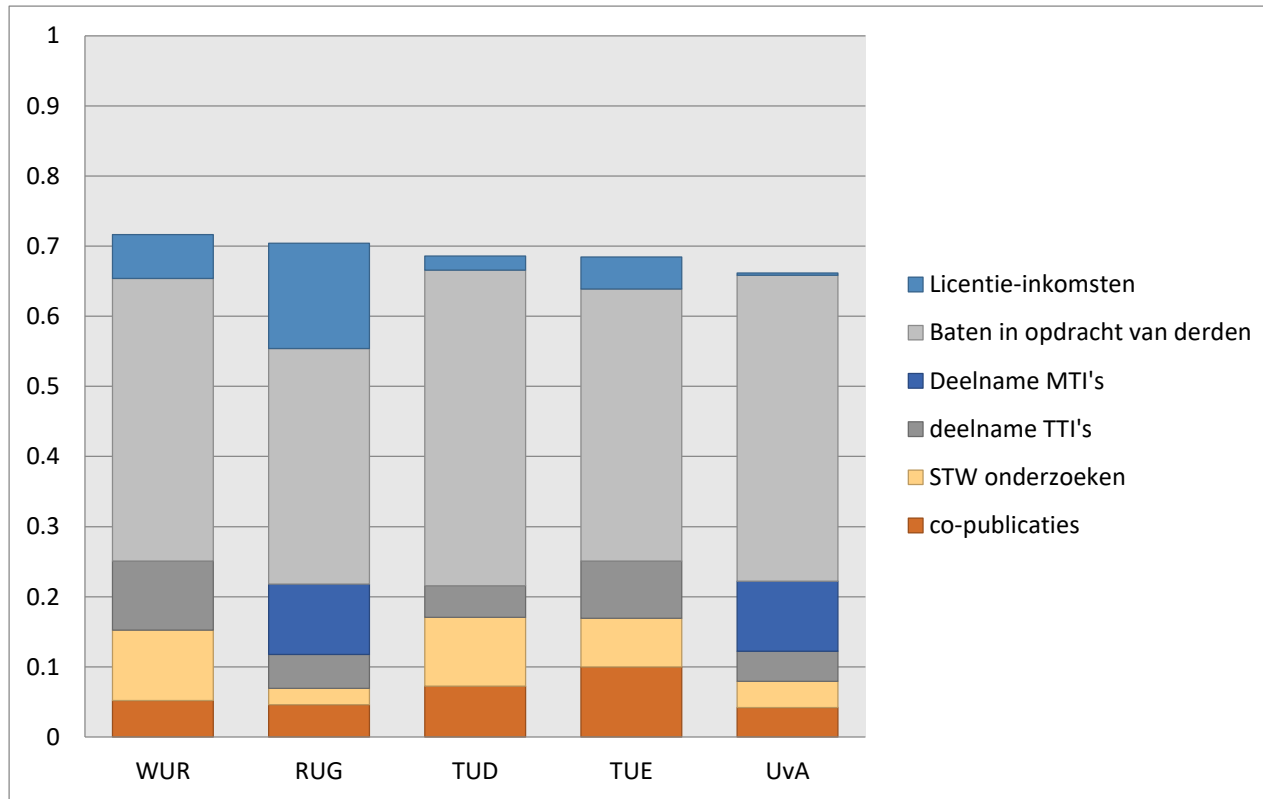

Nieuwe indicatoren

Nieuwe indicator, internationale (Engelstalige) bladen

Nieuwe indicator, online (Engelstalig) bereik

Nieuwe indicator, vernoemingen in het Europees Parlement

Nieuwe indicator, vernoemingen gemeentestukken

Vragen?

f.zwetsloot@scienceworks.nl

Samenstelling Impact Ranking 2017

Samenstelling van de meest ondernemende universiteit

De meest ondernemende universiteit

De meest ondernemende universiteit

De meest ondernemende universiteit

De meest ondernemende universiteit

Universiteit Twente

Meest ondernemende universiteit

Samenstelling best samenwerkende universiteit

Best samenwerkende universiteit

Best samenwerkende universiteit

Best samenwerkende universiteit

Best samenwerkende universiteit

Wageningen UR

Best samenwerkende universiteit

Samenstelling best communicerende universiteit

best communicerende universiteit

best communicerende universiteit

best communicerende universiteit