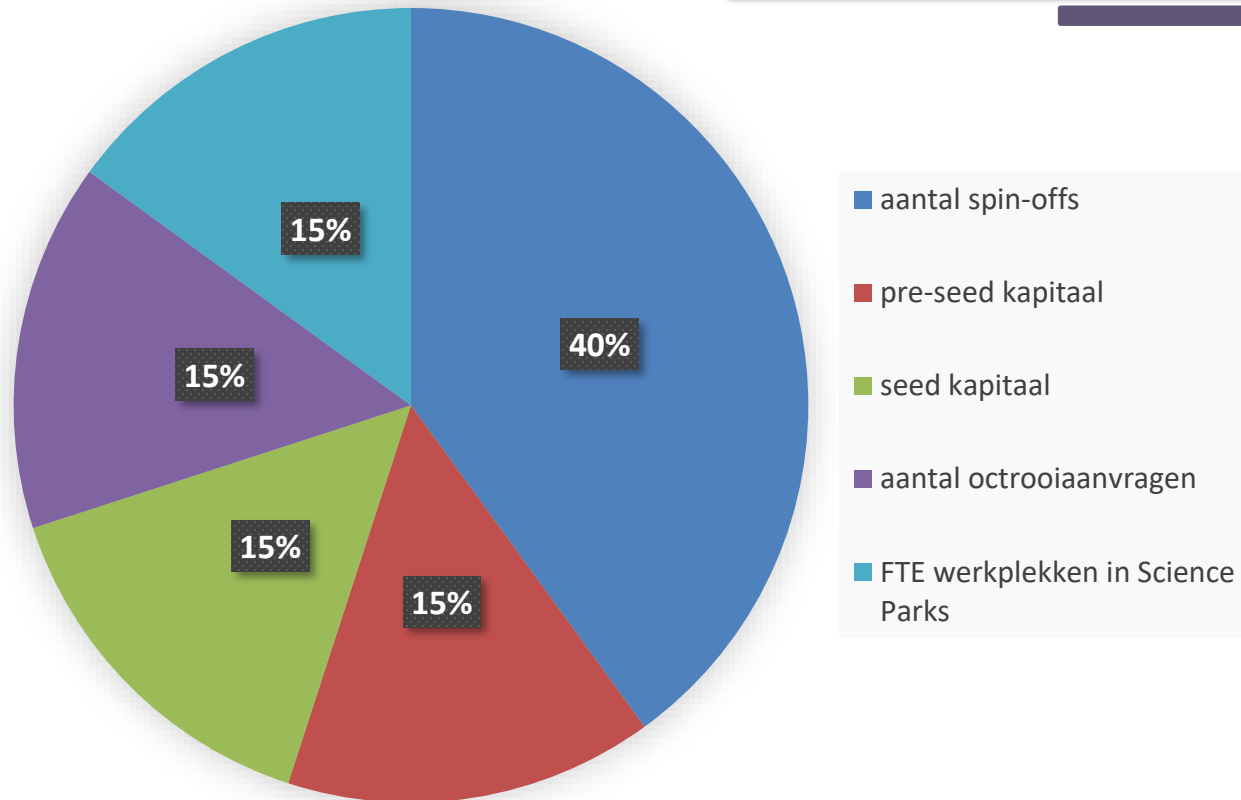

Nieuwe indicatoren

Nieuwe indicator, internationale (Engelstalige) bladen

Nieuwe indicator, online (Engelstalig) bereik

Nieuwe indicator, vernoemingen in het Europees Parlement

Nieuwe indicator, vernoemingen gemeentestukken

Vragen?

f.zwetsloot@scienceworks.nl

Samenstelling Impact Ranking 2017

Samenstelling van de meest ondernemende universiteit

De meest ondernemende universiteit

De meest ondernemende universiteit

De meest ondernemende universiteit