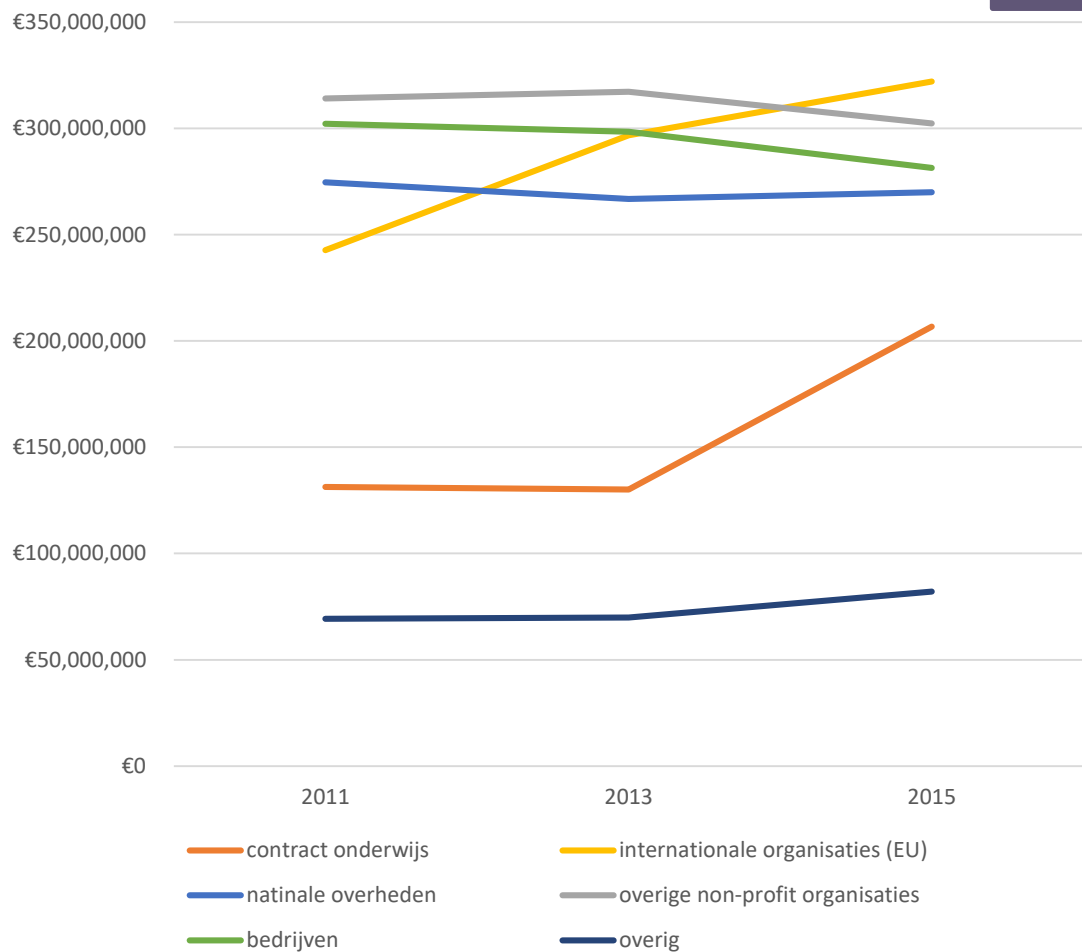

Waarom impact meten?

- Maatschappelijke impact is nu derde missie van universiteiten, wettelijk vastgelegd
- Wetenschappelijke performance wordt al door vier instituties internationaal gemeten, impact nog nauwelijks
- Een brede meting is nodig die verder gaat dan alleen technologie, geld en bedrijfsleven
- Feitelijke metingen leidt tot demystificaties

Amsterdam is veelbesproken.....

Amsterdam is ook best wel groot....

Wel de inhoud, niet de rellen!

Trends en ontwikkelingen

Samenstelling contractinkomsten algemeen door de tijd

Samenstelling contractinkomsten algemeen door de tijd

Samenstelling contractinkomsten p/universiteit

baten in opdracht van derden opgesplitst

Totaal aan contractinkomsten door de tijd per universiteit

Gemiddeld aan contractinkomsten door de tijd per onderzoeker

Nieuwe indicatoren

Nieuwe indicator, internationale (Engelstalige) bladen

Nieuwe indicator, online (Engelstalig) bereik

Nieuwe indicator, vernoemingen in het Europees Parlement

Nieuwe indicator, vernoemingen gemeentestukken