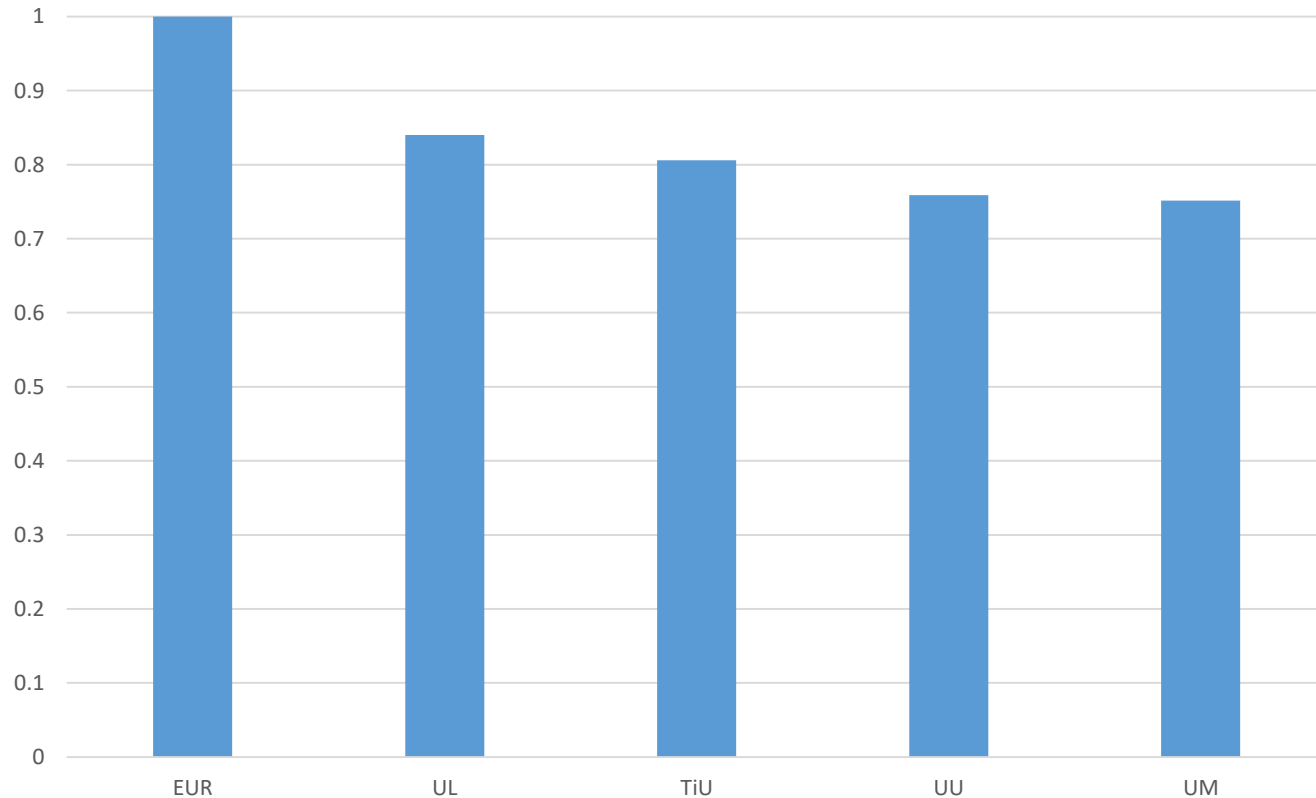

Nieuwe indicator, online (Engelstalig) bereik