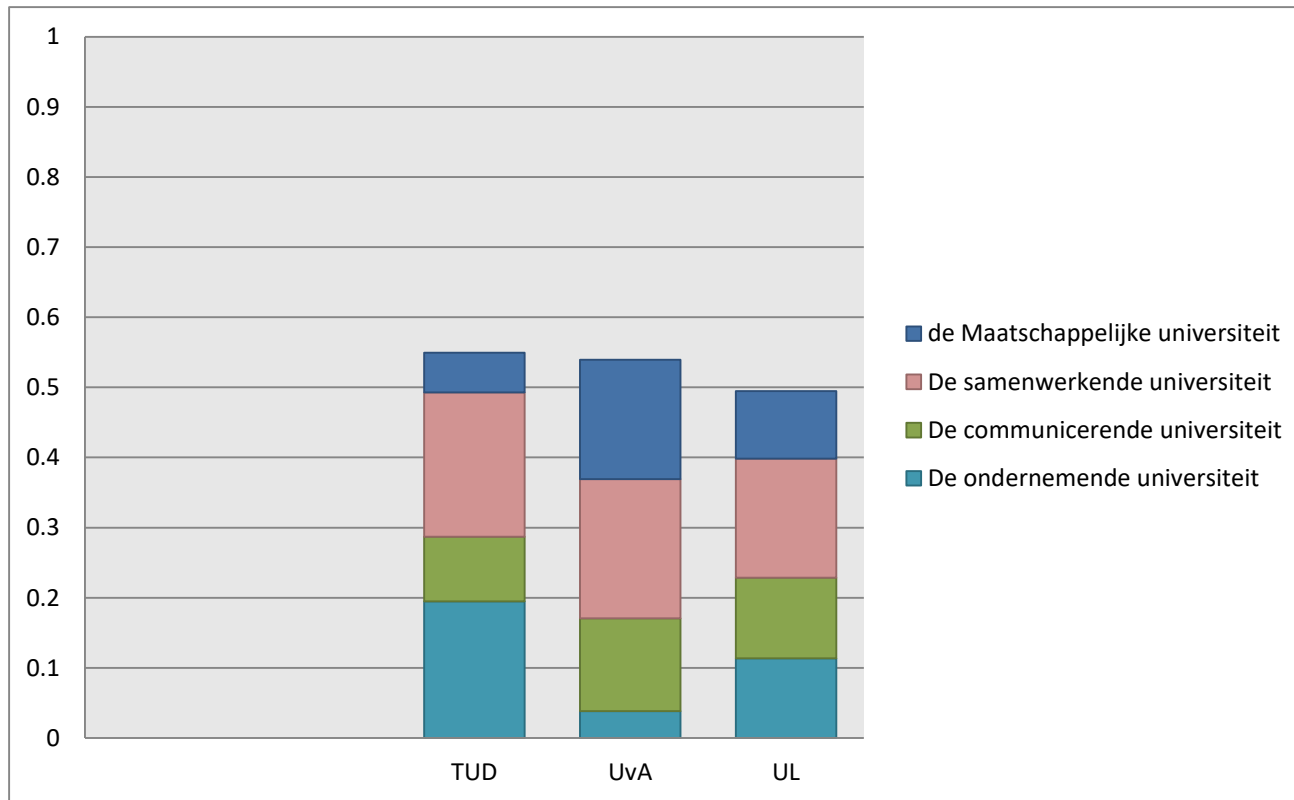

Best samenwerkende universiteit

Wageningen UR

Best samenwerkende universiteit

Samenstelling best communicerende universiteit

best communicerende universiteit

best communicerende universiteit

best communicerende universiteit

best communicerende universiteit

Tilburg University

best communicerende
universiteit

Samenstelling meest maatschappelijke universiteit

meest maatschappelijke universiteit

meest maatschappelijke universiteit

meest maatschappelijke universiteit

meest maatschappelijke universiteit

Universiteit van Amsterdam

Meest maatschappelijke universiteit

Samenstelling Impact Ranking 2017

Impact Ranking 2017

Impact Ranking 2017

Impact Ranking 2017

Impact Ranking 2017

Universiteit Twente

Meest impactvolle Universiteit