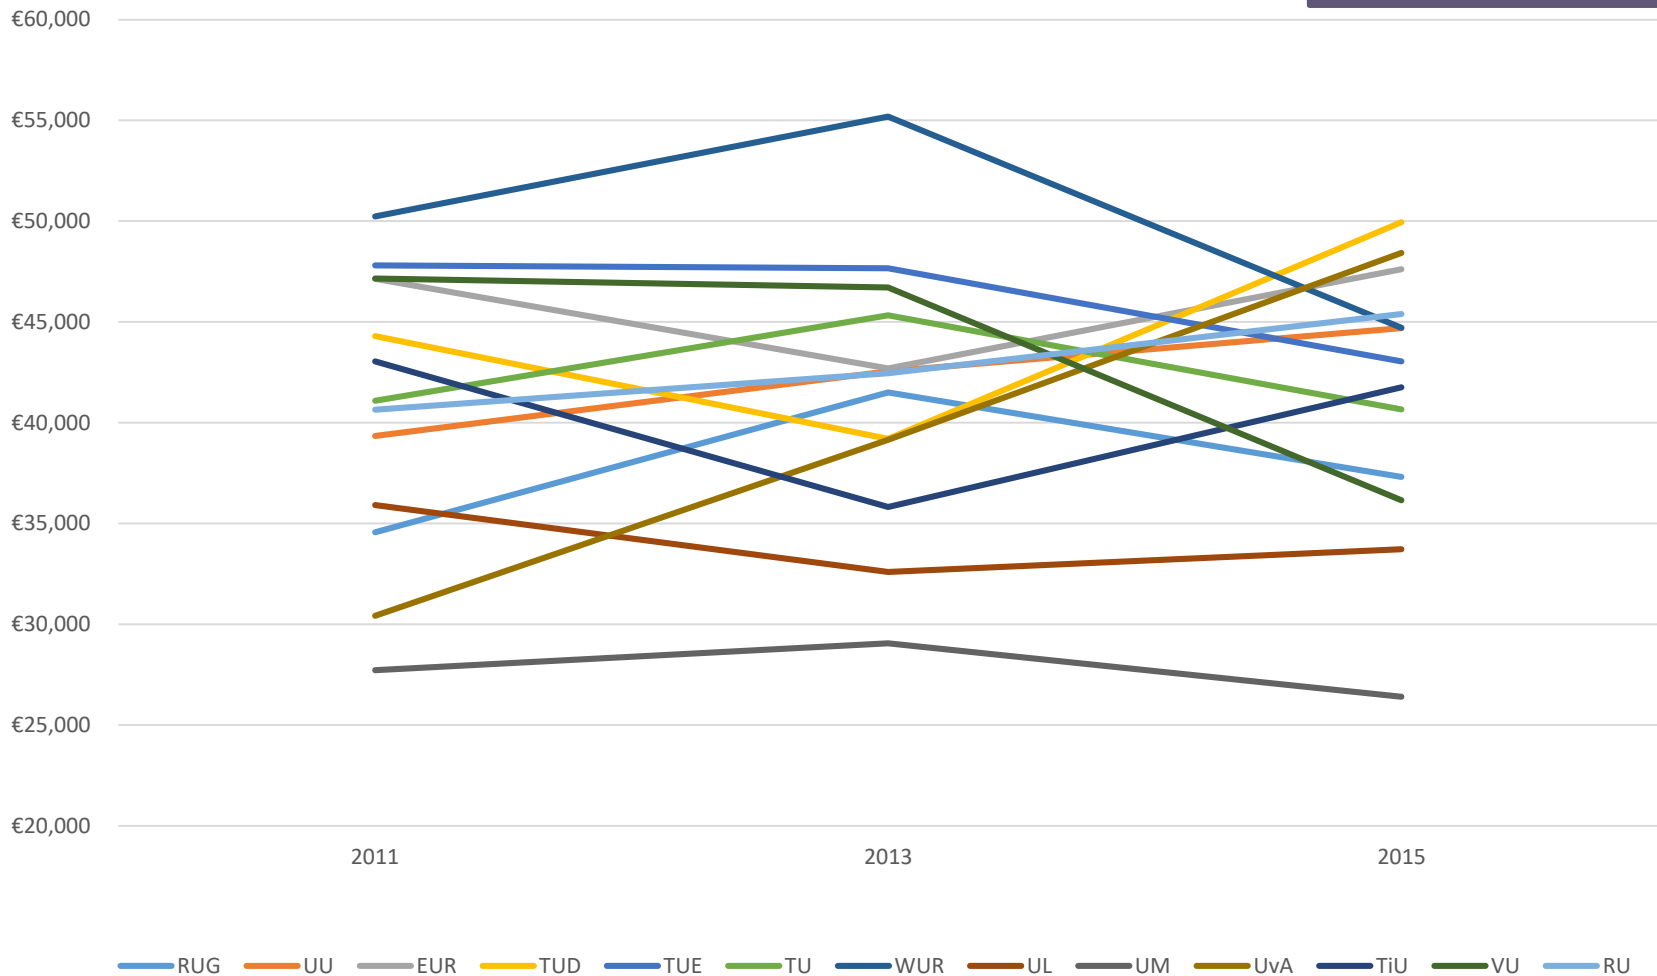

Waarom impact meten?

- Maatschappelijke impact is nu derde missie van universiteiten, wettelijk vastgelegd
- Wetenschappelijke performance wordt al door vier instituties internationaal gemeten, impact nog nauwelijks
- Een brede meting is nodig die verder gaat dan alleen technologie, geld en bedrijfsleven
- Feitelijke metingen leidt tot demystificaties

Amsterdam is veelbesproken.....

Amsterdam is ook best wel groot....

Wel de inhoud, niet de rellen!

Trends en ontwikkelingen

Samenstelling contractinkomsten algemeen door de tijd

Samenstelling contractinkomsten algemeen door de tijd

Samenstelling contractinkomsten p/universiteit

baten in opdracht van derden opgesplitst

Totaal aan contractinkomsten door de tijd per universiteit

Gemiddeld aan contractinkomsten door de tijd per onderzoeker