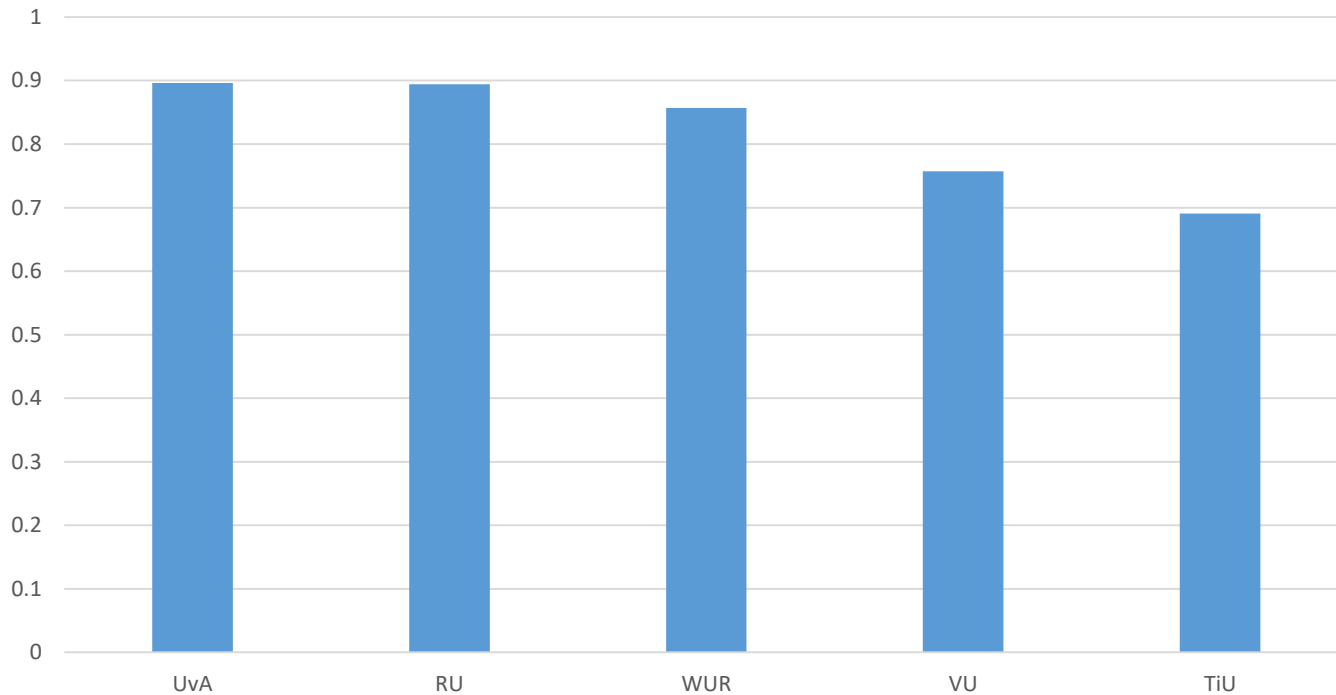

Nieuwe indicatoren

Nieuwe indicator, internationale (Engelstalige) bladen

Nieuwe indicator, online (Engelstalig) bereik

Nieuwe indicator, vernoemingen in het Europees Parlement

Nieuwe indicator, vernoemingen gemeentestukken

Vragen?

f.zwetsloot@scienceworks.nl

Samenstelling Impact Ranking 2017

Samenstelling van de meest ondernemende universiteit

De meest ondernemende universiteit

De meest ondernemende universiteit

De meest ondernemende universiteit